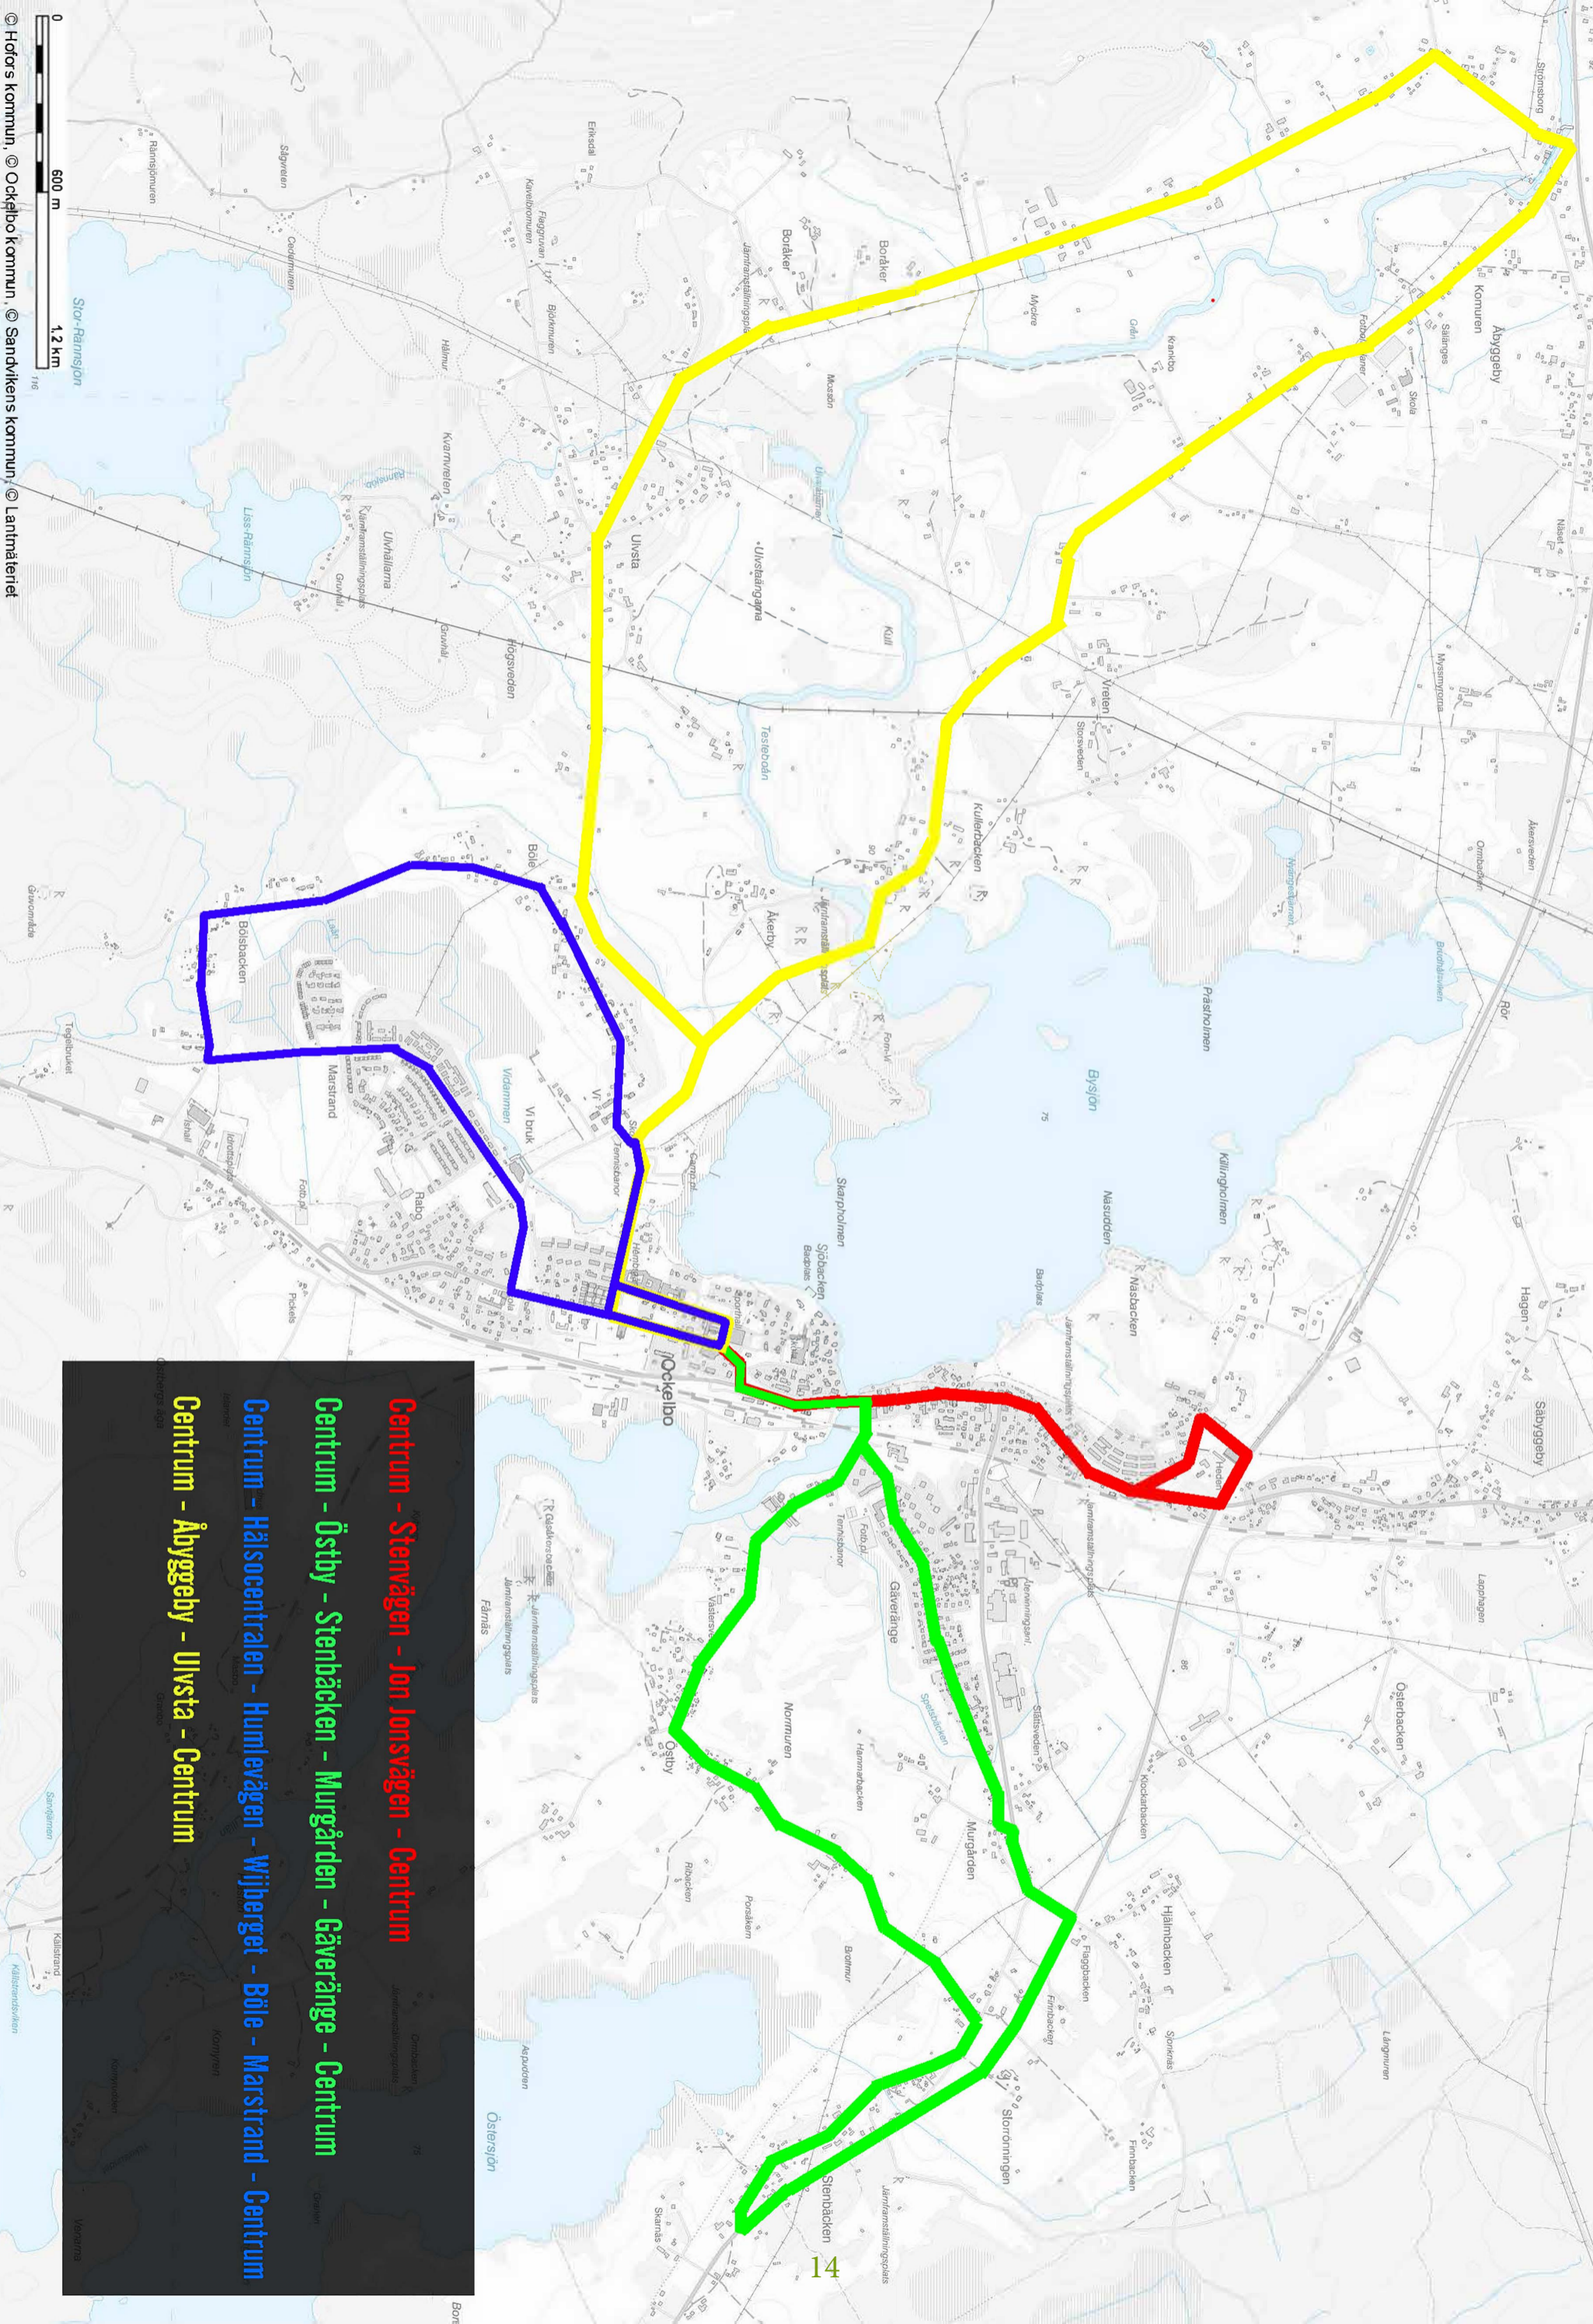

Hofors kommun, © Ockelbo kommun, © Sandvikens kommun, © Lantmateriet

- **Centrum - Stenvägen - Jon Jonsvägen - Centrum**
- **Centrum - Östby - Stenbäcken - Murgården - Gäveränge - Centrum**
- **Centrum - Hälsocentralen - Humlevägen - Wijberget - Böle - Marstrand - Centrum**
- **Centrum - Åbyggeby - Ulvsta - Centrum**

KUXA FRAM

Linjesträckning: Torget - Häsocentralen - Humlevägen - Wijberget - Bölsbacken - Marstrand - Torget - Östby - Stenbäcken - Murgården - Gäveränge - Torget - Stenvägen - Byvägen - Torget

Helgfri dag	Torget	Wijberget	Böle	Marstrand	Torget
måndag - fredag	09.30	09.35	09.38	09.40	09.45
	11.00	11.05	11.08	11.10	11.15

Helgfri dag	Torget	Stenbäcken	Höjden	Torget	Stenvägen	Torget
måndag - fredag	09.45	09.55	10.00	10.05	10.10	10.15
	11.15	11.25	11.30	11.35	11.40	11.45

OCKELBO - ÅBYGGEBY - ULVSTA - OCKELBO

ons- och fredag	Torget	Åbyggeby	Ulvsta	Torget	Kyrkan	
varje vecka	10.15	10.20	10.25	10.30	-	
skolveckor	13.00	13.10	13.15	-	13.18	buss 72 a
lovveckor	13.00	13.10	13.05	13.45*	-	*via Mo buss 74