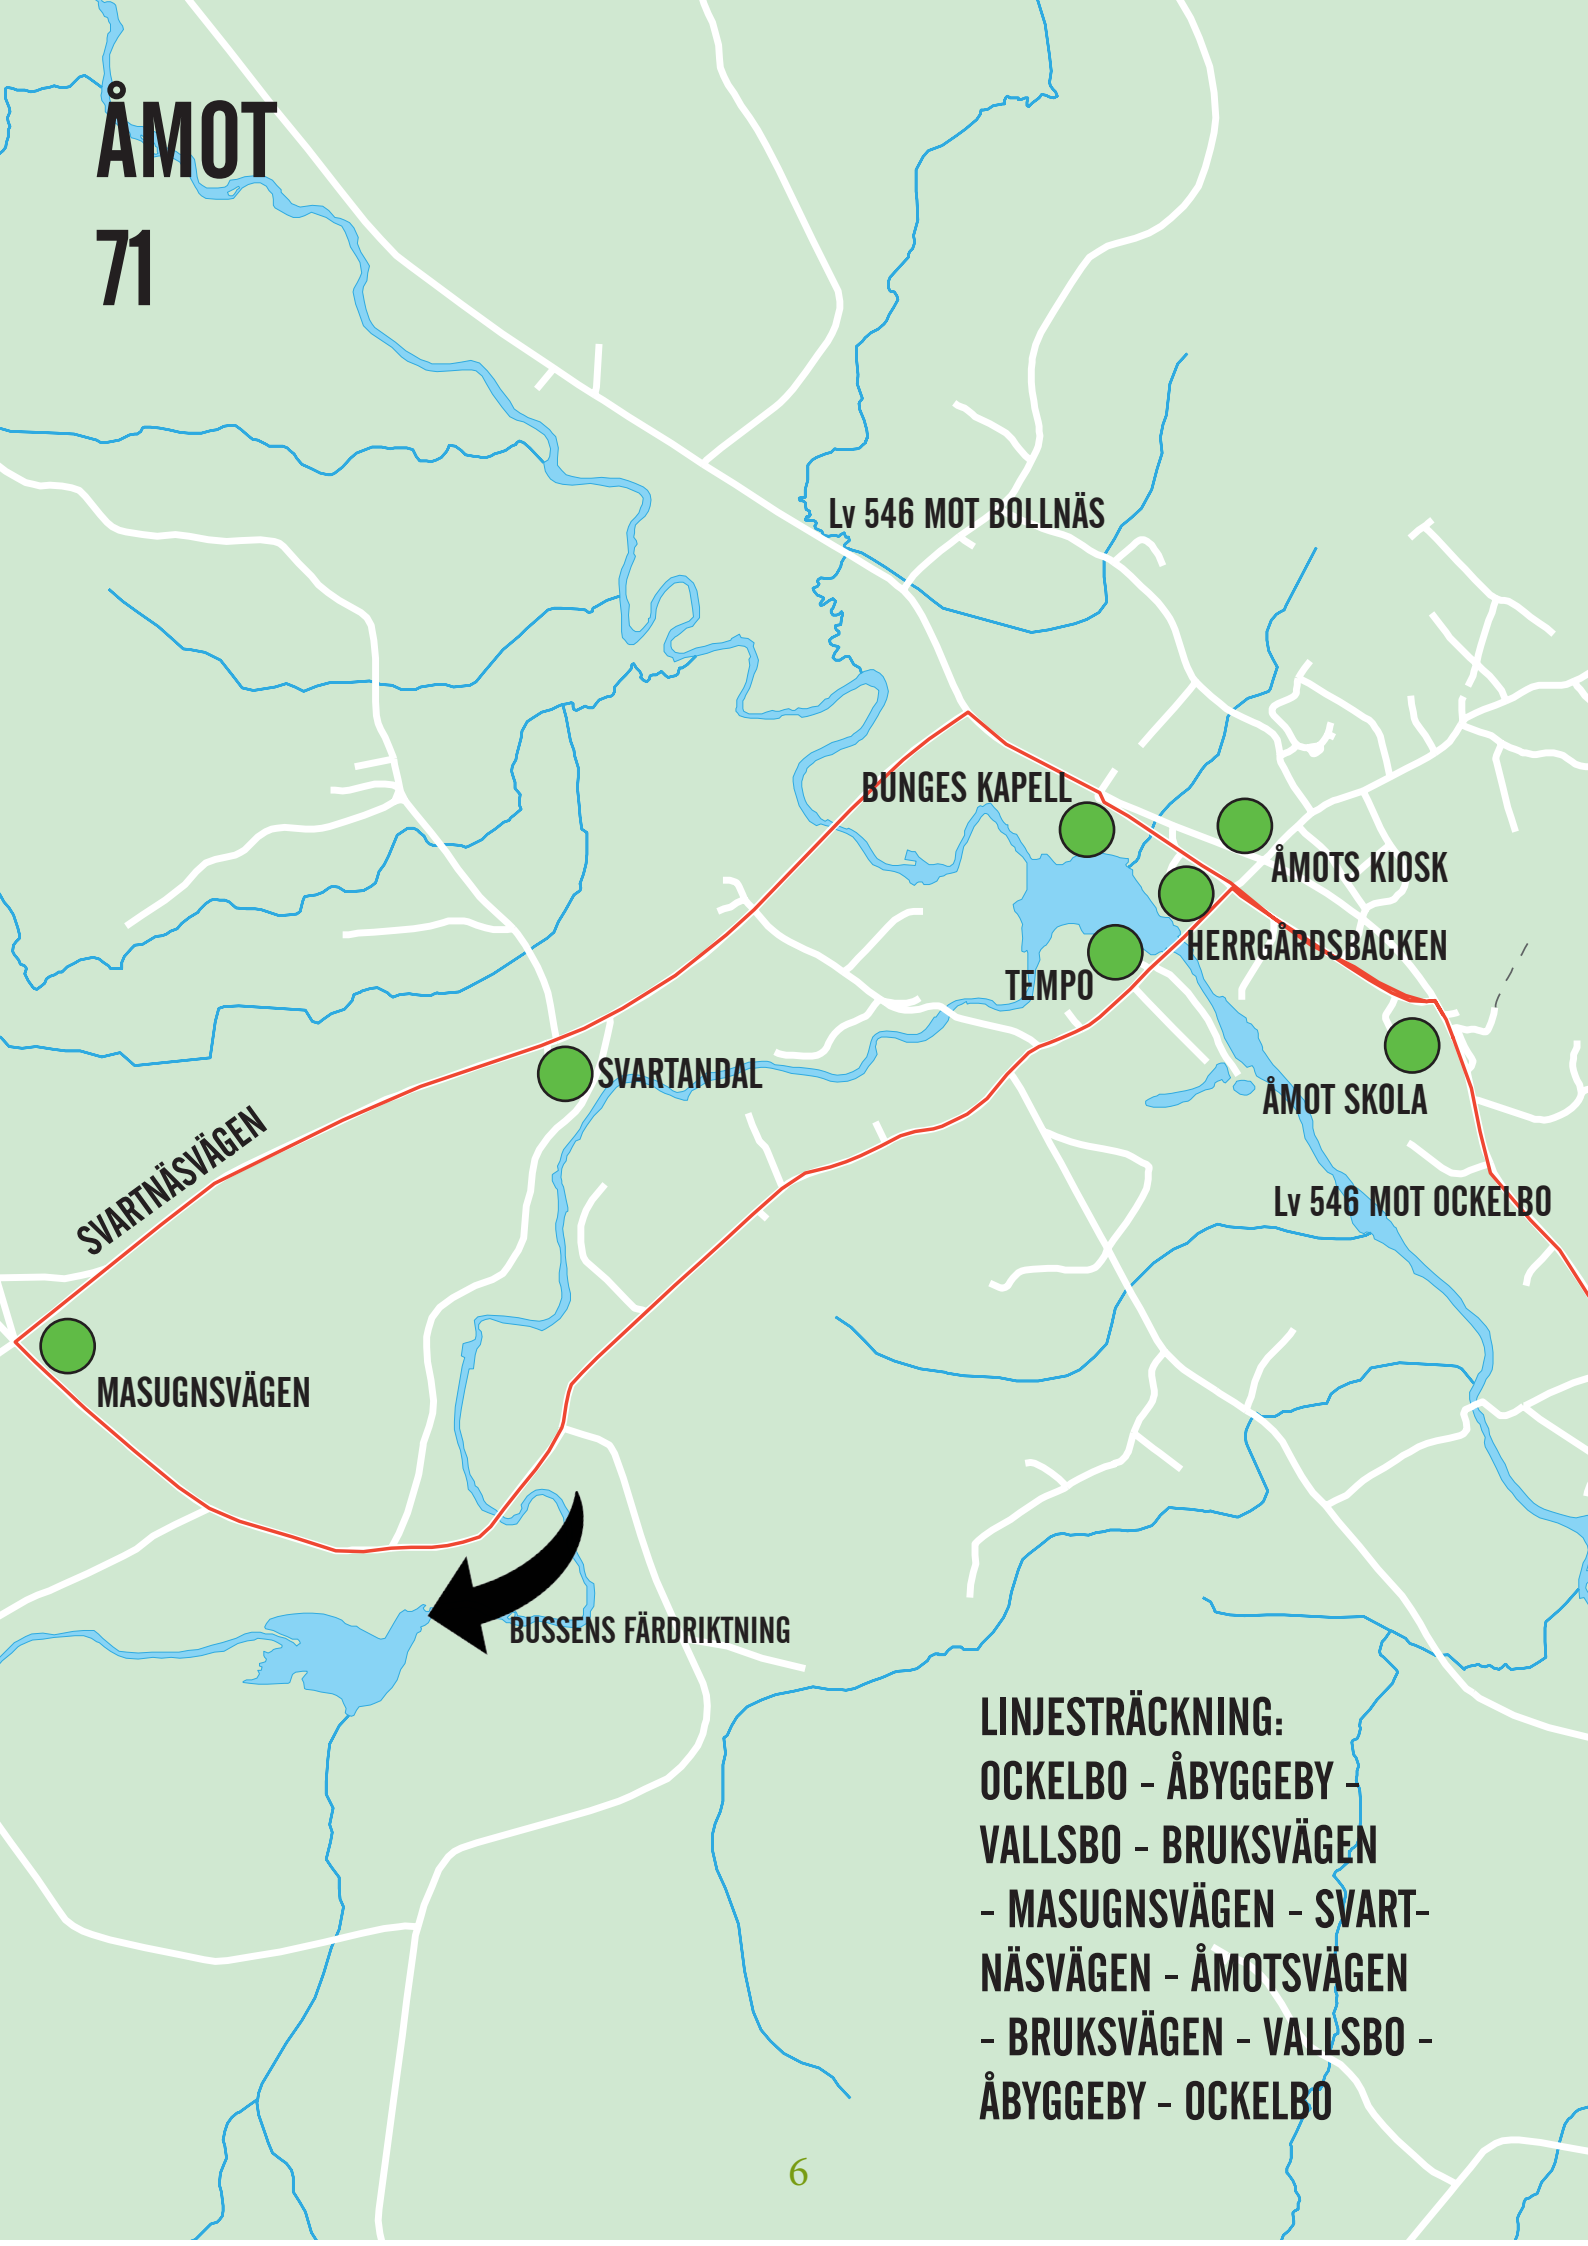

ÅMOT 71

Lv 546 MOT BOLLNÄS

BUNGES KAPELL

ÅMOTS KIOSK

HERRGÅRDSBACKEN

TEMPO

SVARTANDAL

ÅMOT SKOLA

SVARTNÄSVÄGEN

Lv 546 MOT OCKELBO

MASUGNSVÄGEN

BUSSENS FÄRDRIKTNING

LINJESTRÄCKNING:
OCKELBO - ÅBYGGEBY -
VALLSBO - BRUKSVÄGEN
- MASUGNSVÄGEN - SVART-
NÄSVÄGEN - ÅMOTSVÄGEN
- BRUKSVÄGEN - VALLSBO -
ÅBYGGEBY - OCKELBO