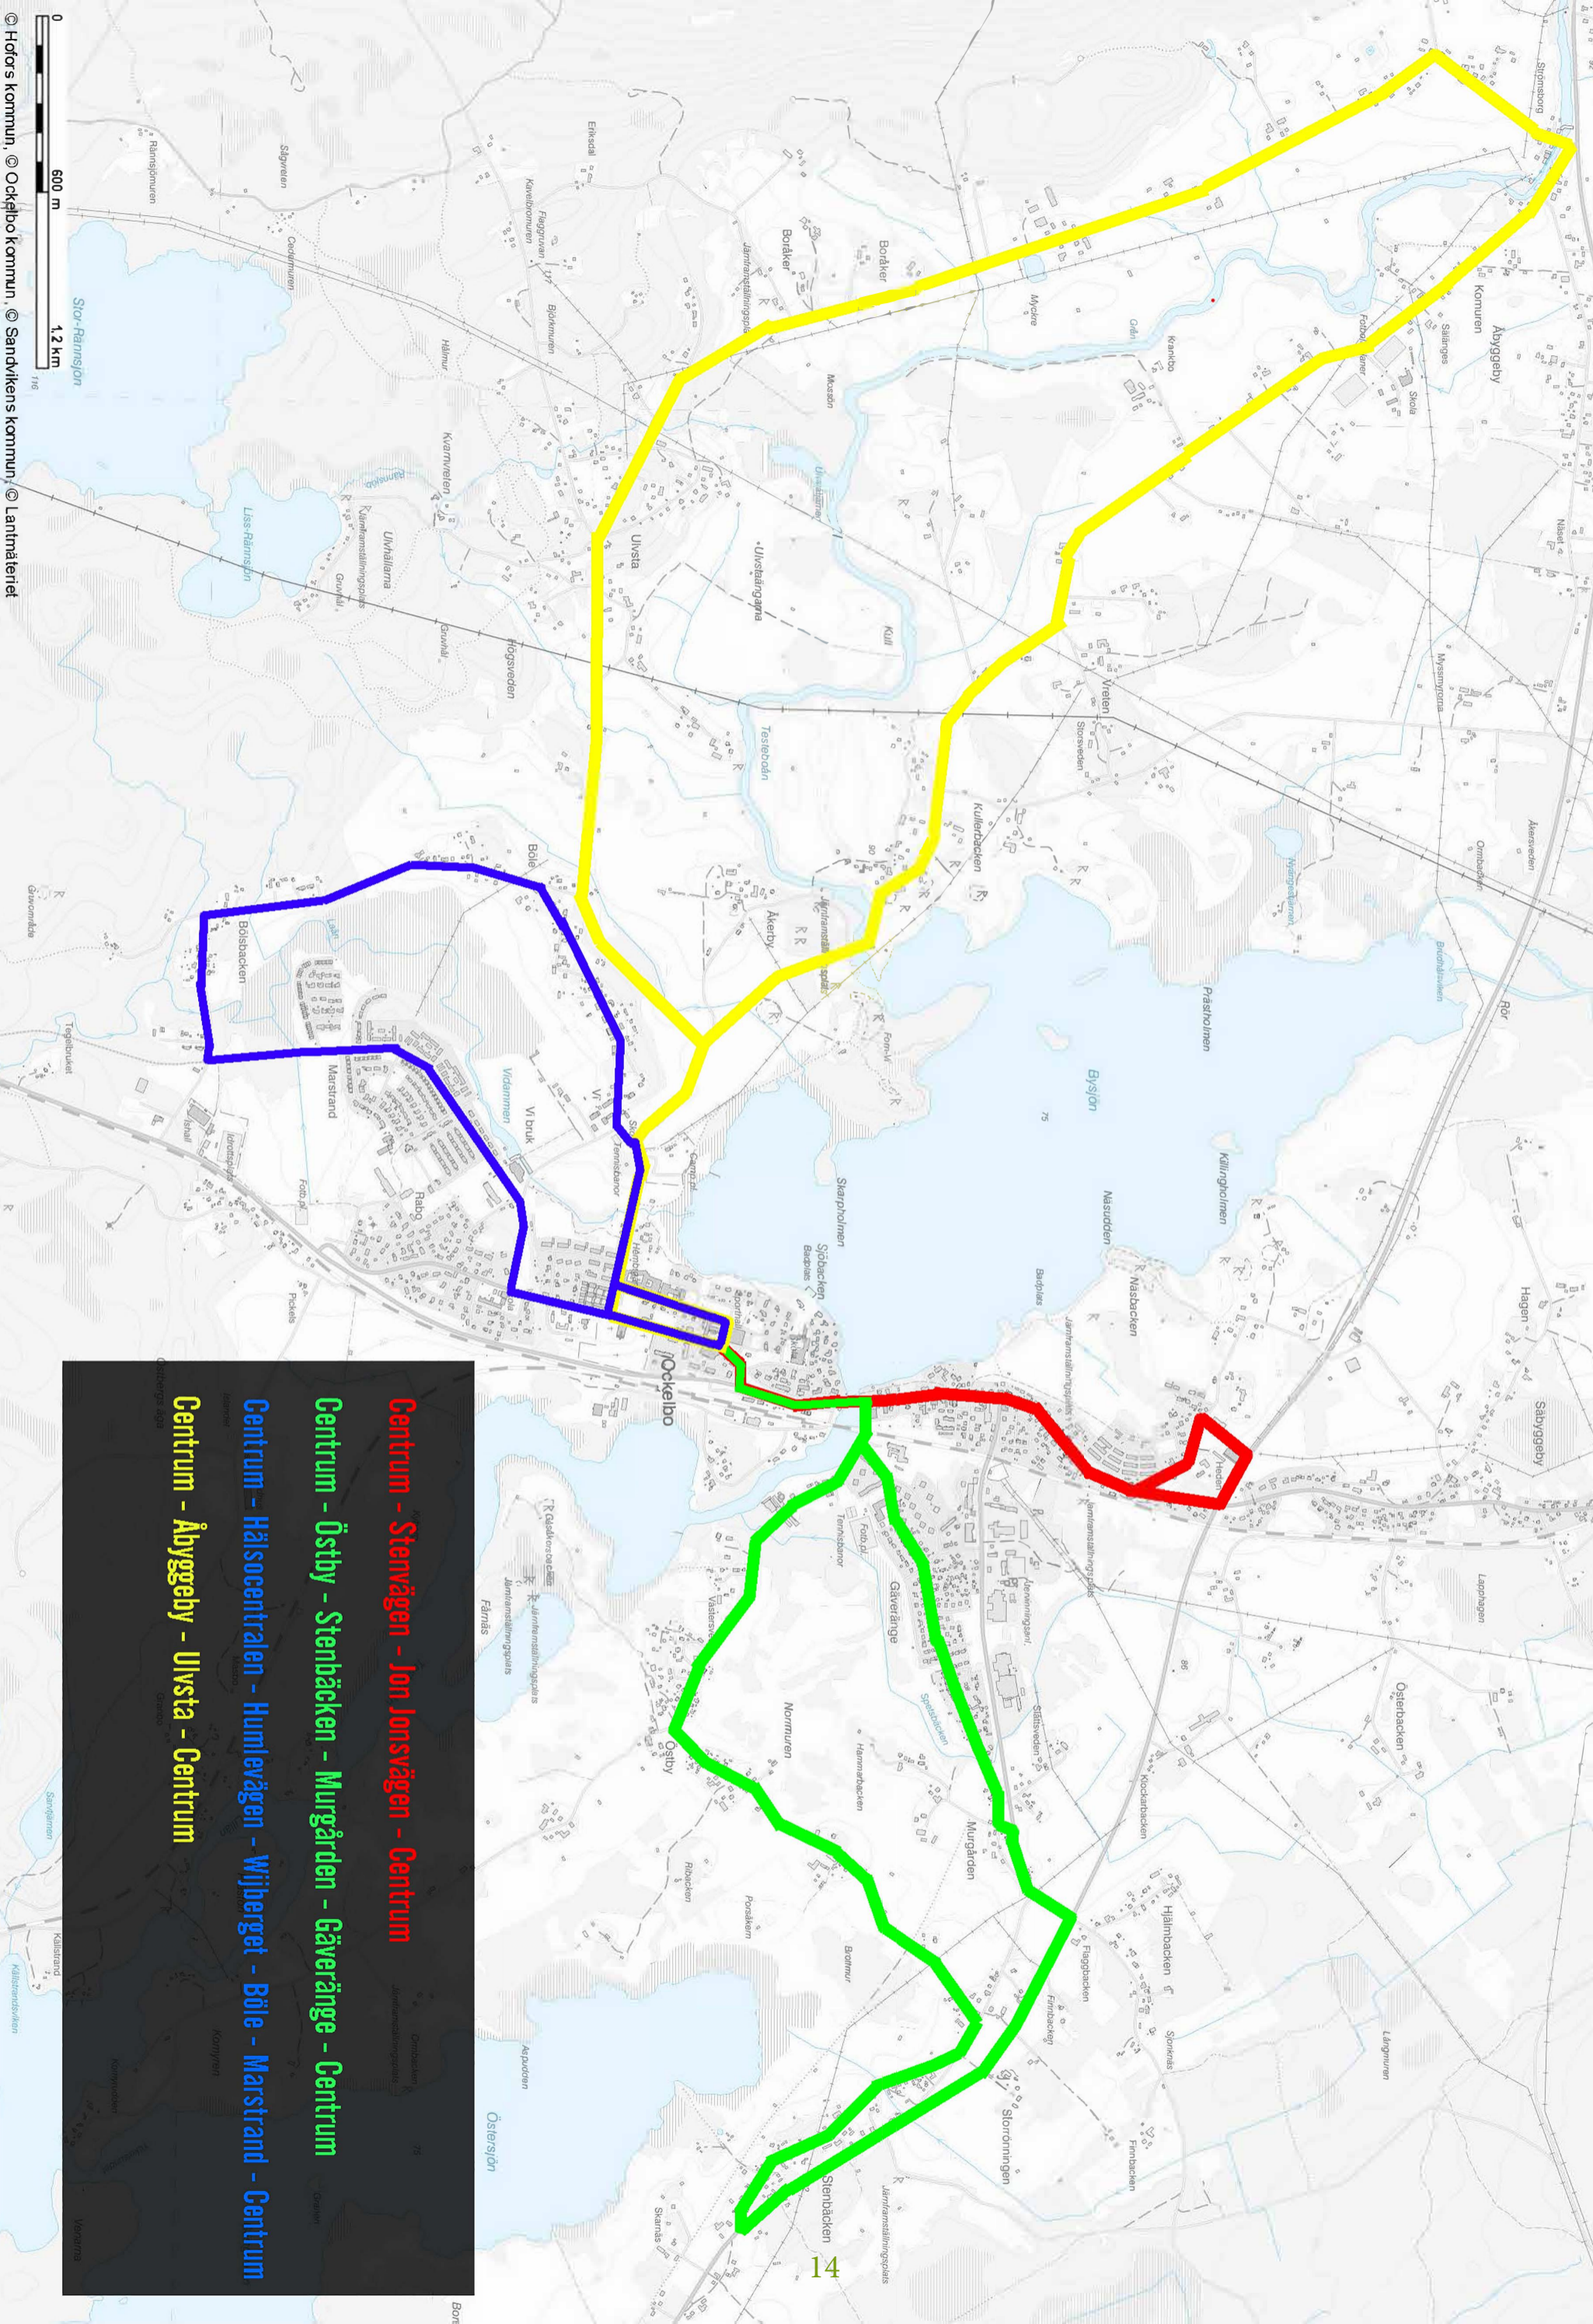

Hofors kommun, © Ockelbo kommun, © Sandvikens kommun, © Lantmateriet

- **Centrum - Stenvägen - Jon Jonsvägen - Centrum**
- **Centrum - Östby - Stenbäcken - Murgården - Gäverånge - Centrum**
- **Centrum - Hälsocentralen - Humlevägen - Wijberget - Böle - Marstrand - Centrum**
- **Centrum - Åbyggeby - Uivsta - Centrum**

KUXA FRAM

Linjesträckning: Torget - Häsocentralen - Humlevägen - Wijberget - Bölsbacken - Marstrand - Torget - Östby - Stenbäcken - Murgården - Gäveränge - Torget - Stenvägen - Byvägen - Torget

Helgfri dag	Torget	Wijberget	Böle	Marstrand	Torget
måndag - fredag	09.30	09.35	09.38	09.40	09.45
	11.00	11.05	11.08	11.10	11.15

Helgfri dag	Torget	Stenbäcken	Höjden	Torget	Stenvägen	Torget
måndag - fredag	09.45	09.55	10.00	10.05	10.10	10.15
	11.15	11.25	11.30	11.35	11.40	11.45

OCKELBO - ÅBYGGEBY - ULVSTA - OCKELBO

ons- och fredag	Torget	Åbyggeby	Ulvsta	Torget	Kyrkan	
varje vecka	10.15	10.20	10.25	10.30	-	
skolveckor	13.00	13.10	13.15	-	13.18	buss 72 a
lovveckor	13.00	13.10	13.05	13.45*	-	*via Mo buss 74