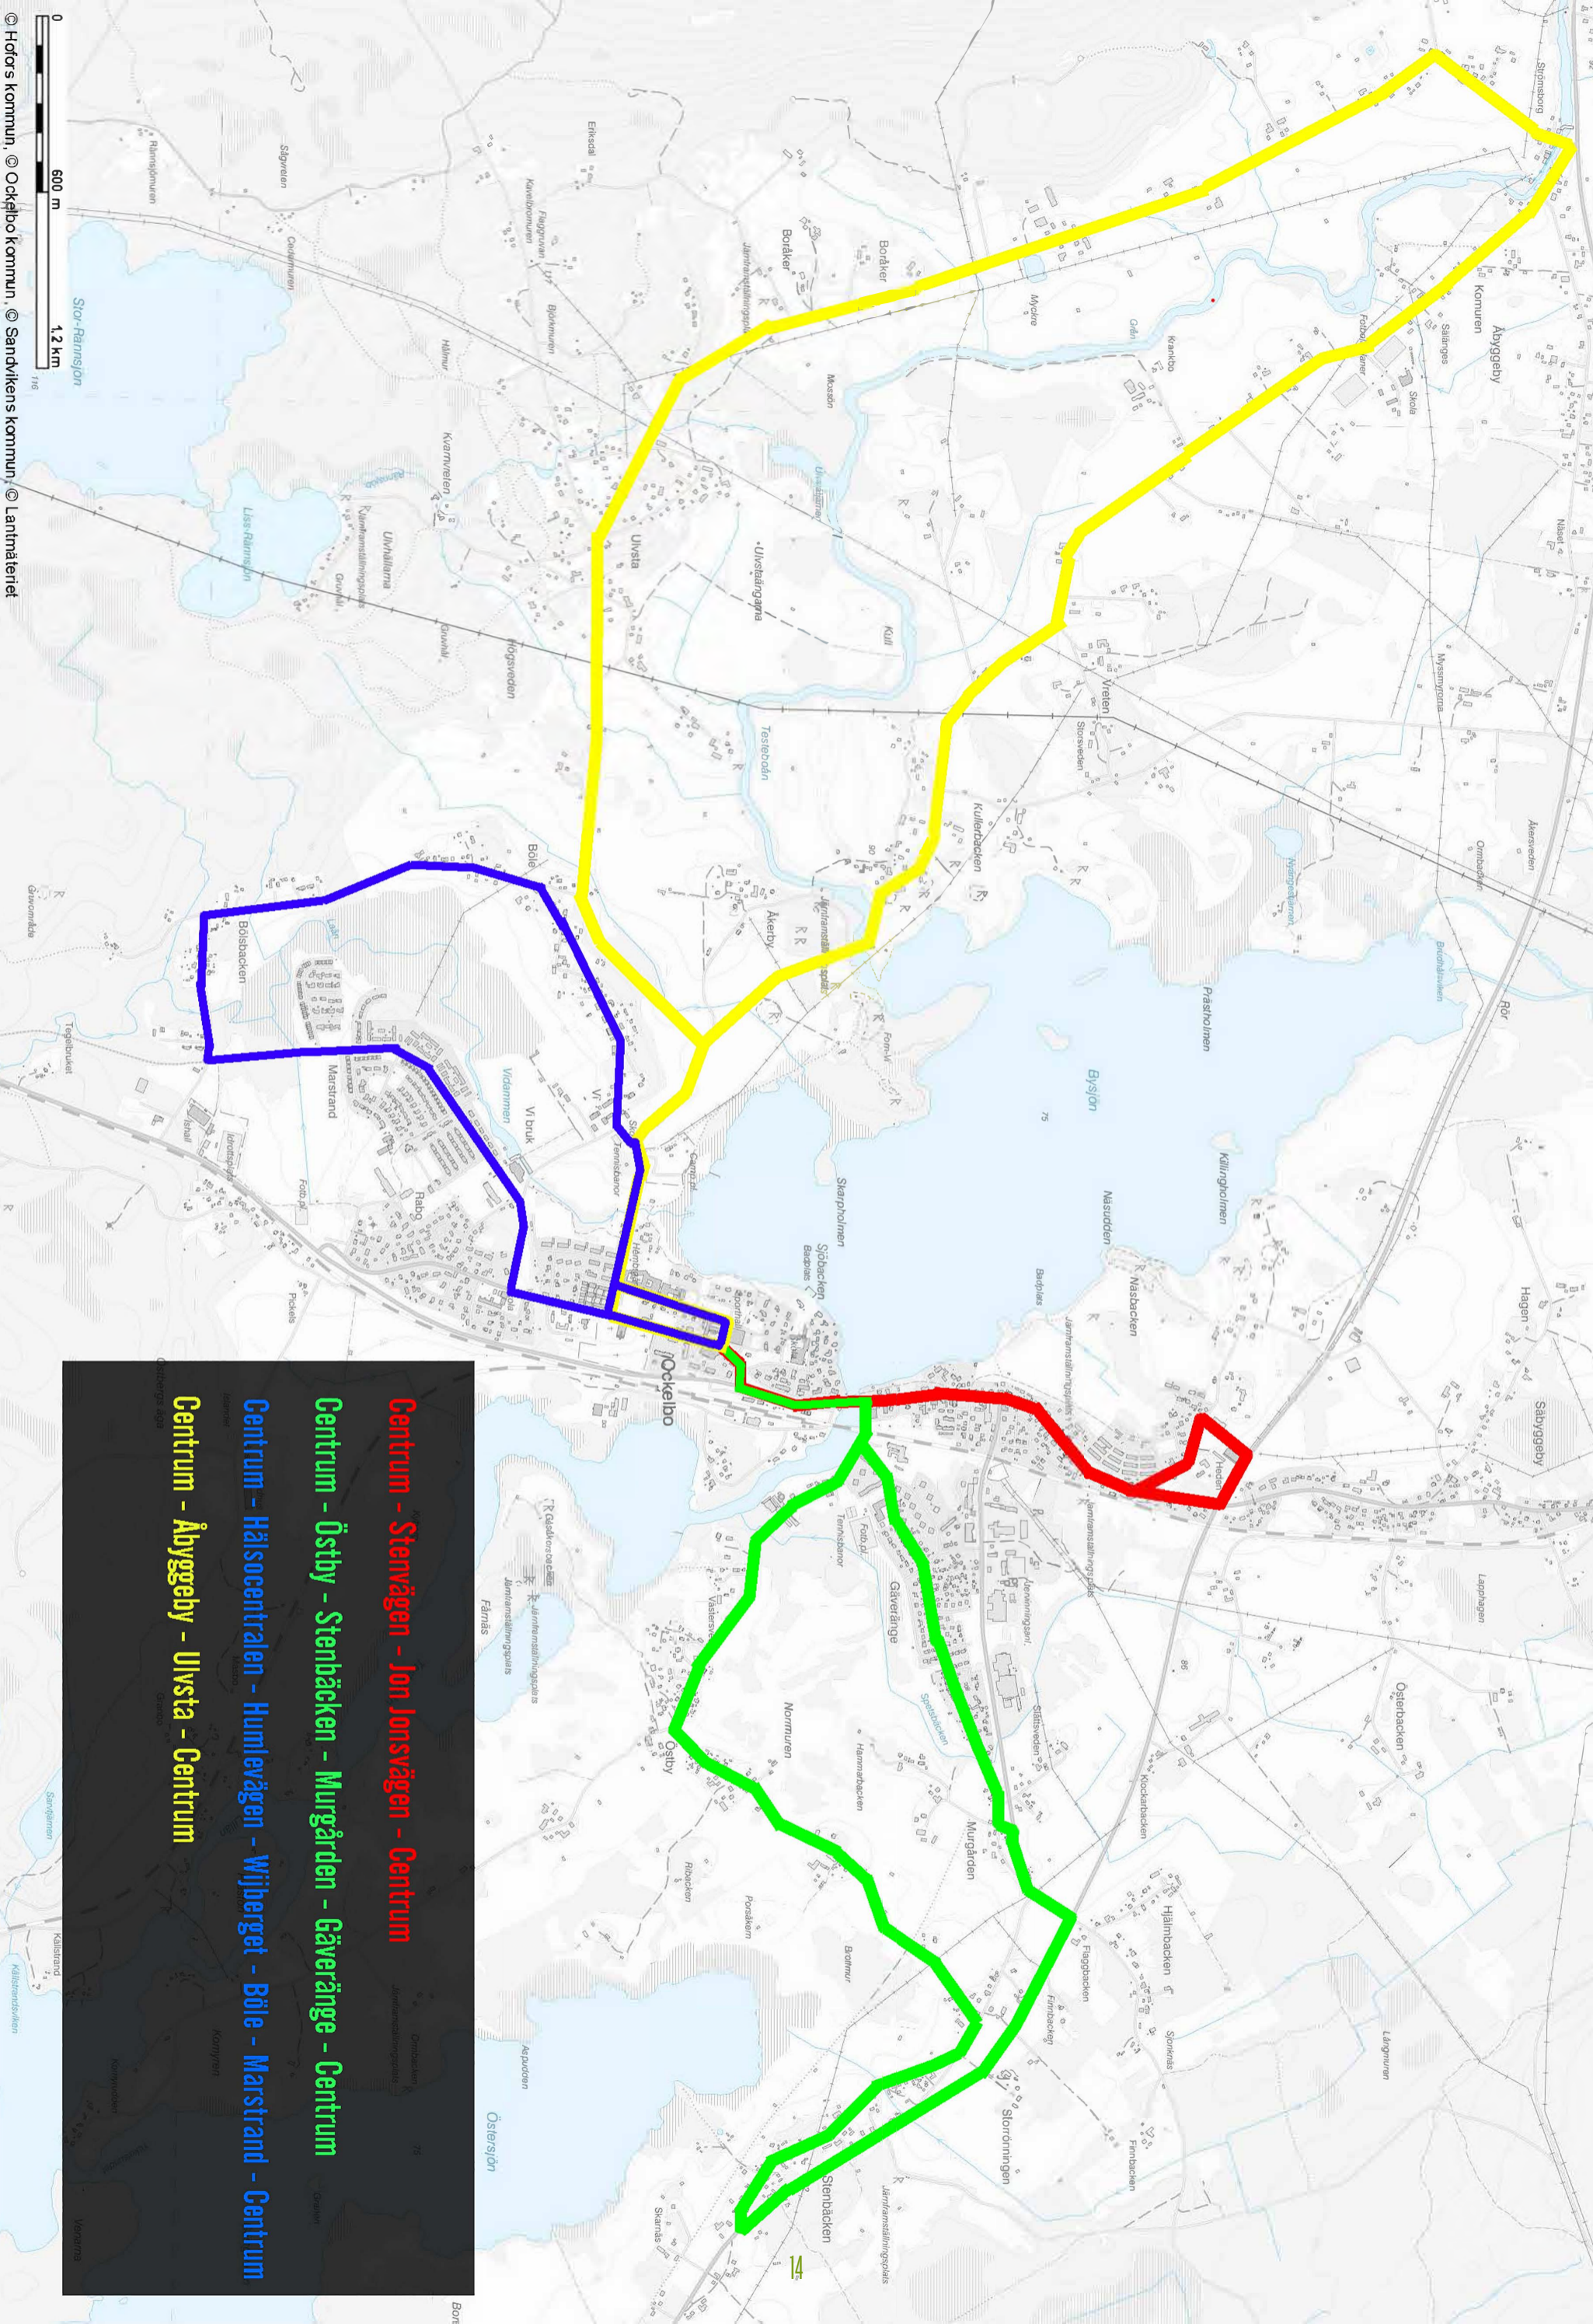

Hofors kommun, © Ockelbo kommun, © Sandvikens kommun, © Lantmateriet

- **Centrum - Stenvägen - Jon Jonsvägen - Centrum**
- **Centrum - Östby - Stenbäcksen - Murgården - Gäverånge - Centrum**
- **Centrum - Hälsocentralen - Humlevägen - Wijberget - Böle - Marstrand - Centrum**
- **Centrum - Åbyggeby - Ulvsta - Centrum**

KUXA FRAM

Linjesträckning: Torget - Häsocentralen - Humlevägen - Wijberget - Bölsbacken - Marstrand - Torget - Östby - Stenbäcken - Murgården - Gäveränge - Torget - Stenvägen - Byvägen - Torget

Helgfri dag	Torget	Wijberget	Böle	Marstrand	Torget
måndag - fredag	09.30	09.35	09.38	09.40	09.45
	11.00	11.05	11.08	11.10	11.15

Helgfri dag	Torget	Stenbäcken	Höjden	Torget	Stenvägen	Torget
måndag - fredag	09.45	09.55	10.00	10.05	10.10	10.15
	11.15	11.25	11.30	11.35	11.40	11.45

OCKELBO - ÅBYGGEBY - ULVSTA - OCKELBO

ons- och fredag	Torget	Åbyggeby	Ulvsta	Torget	Kyrkan	
varje vecka	10.15	10.20	10.25	10.30	-	
skolveckor	13.00	13.10	13.15	-	13.18	buss 72 a
lovveckor	13.00	13.10	13.05	13.45*	-	*via Mo buss 74