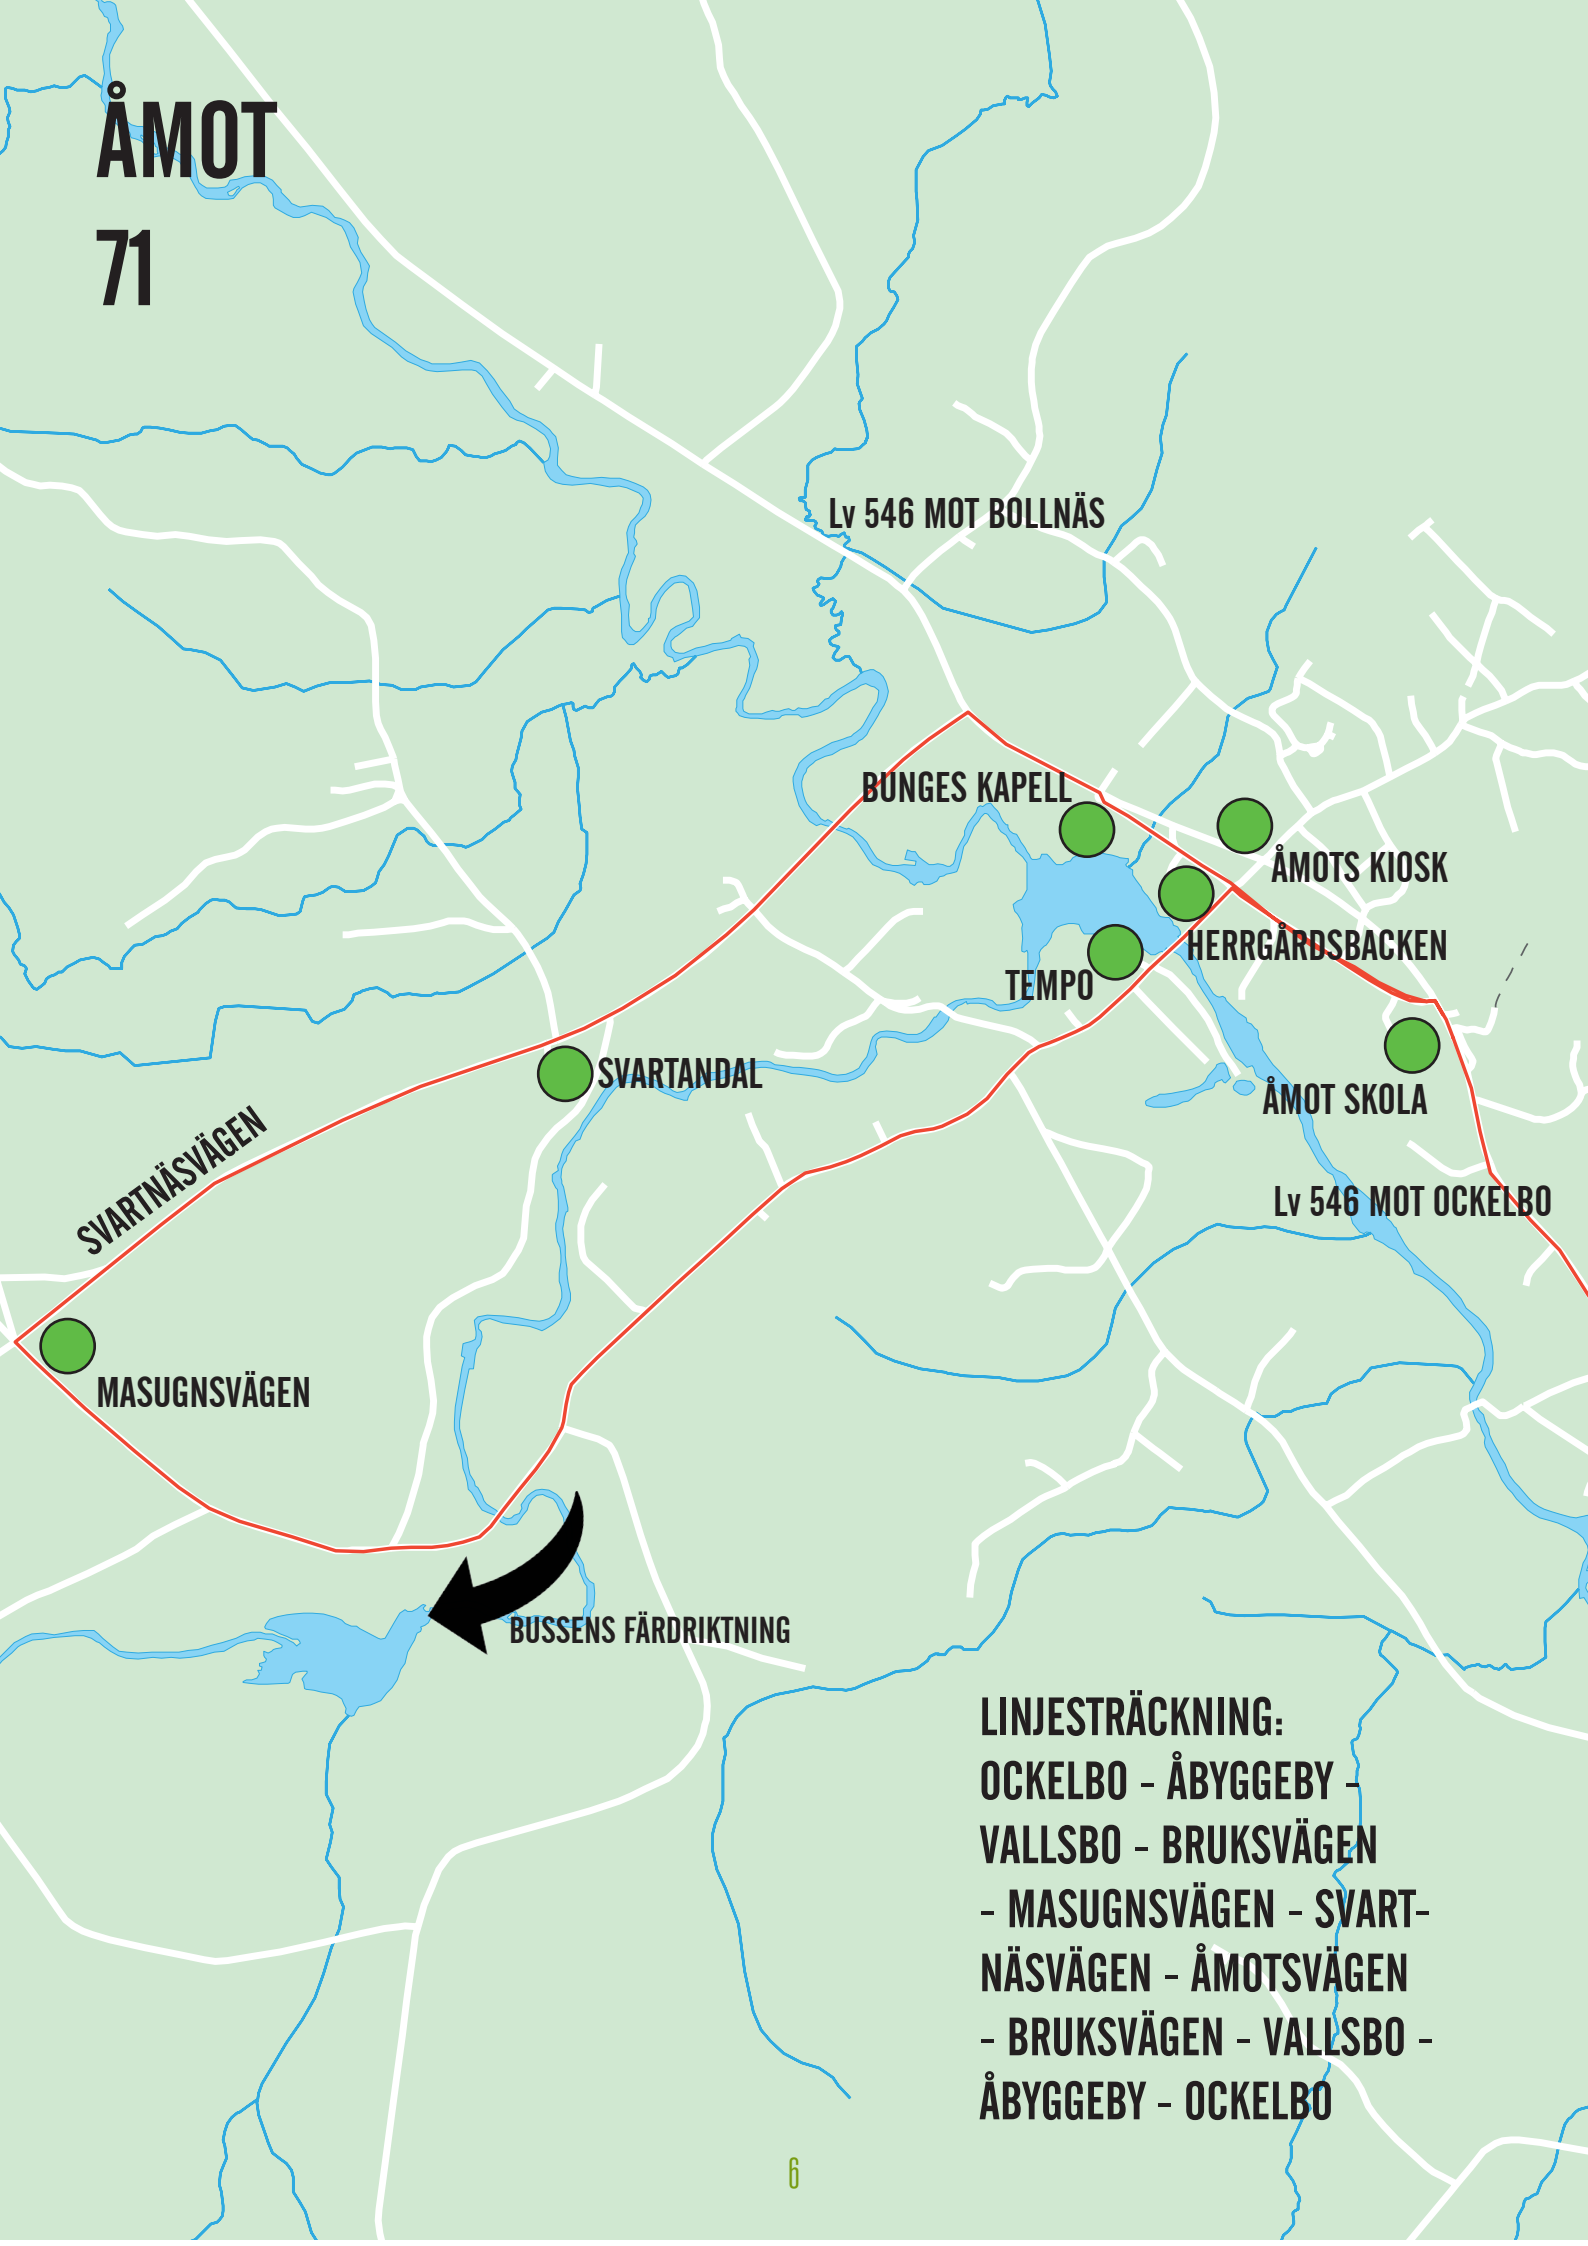

ÅMOT 71

Lv 546 MOT BOLLNÄS

BUNGES KAPELL

ÅMOTS KIOSK

HERRGÅRDSBACKEN

TEMPO

ÅMOT SKOLA

Lv 546 MOT OCKELBO

SVARTNÄSVÄGEN

SVARTANDAL

MASUGNSVÄGEN

BUSSENS FÄRDRIKTNING

LINJESTRÄCKNING:
OCKELBO - ÅBYGGEBY -
VALLSBO - BRUKSVÄGEN
- MASUGNSVÄGEN - SVART-
NÄSVÄGEN - ÅMOTSVÄGEN
- BRUKSVÄGEN - VALLSBO -
ÅBYGGEBY - OCKELBO