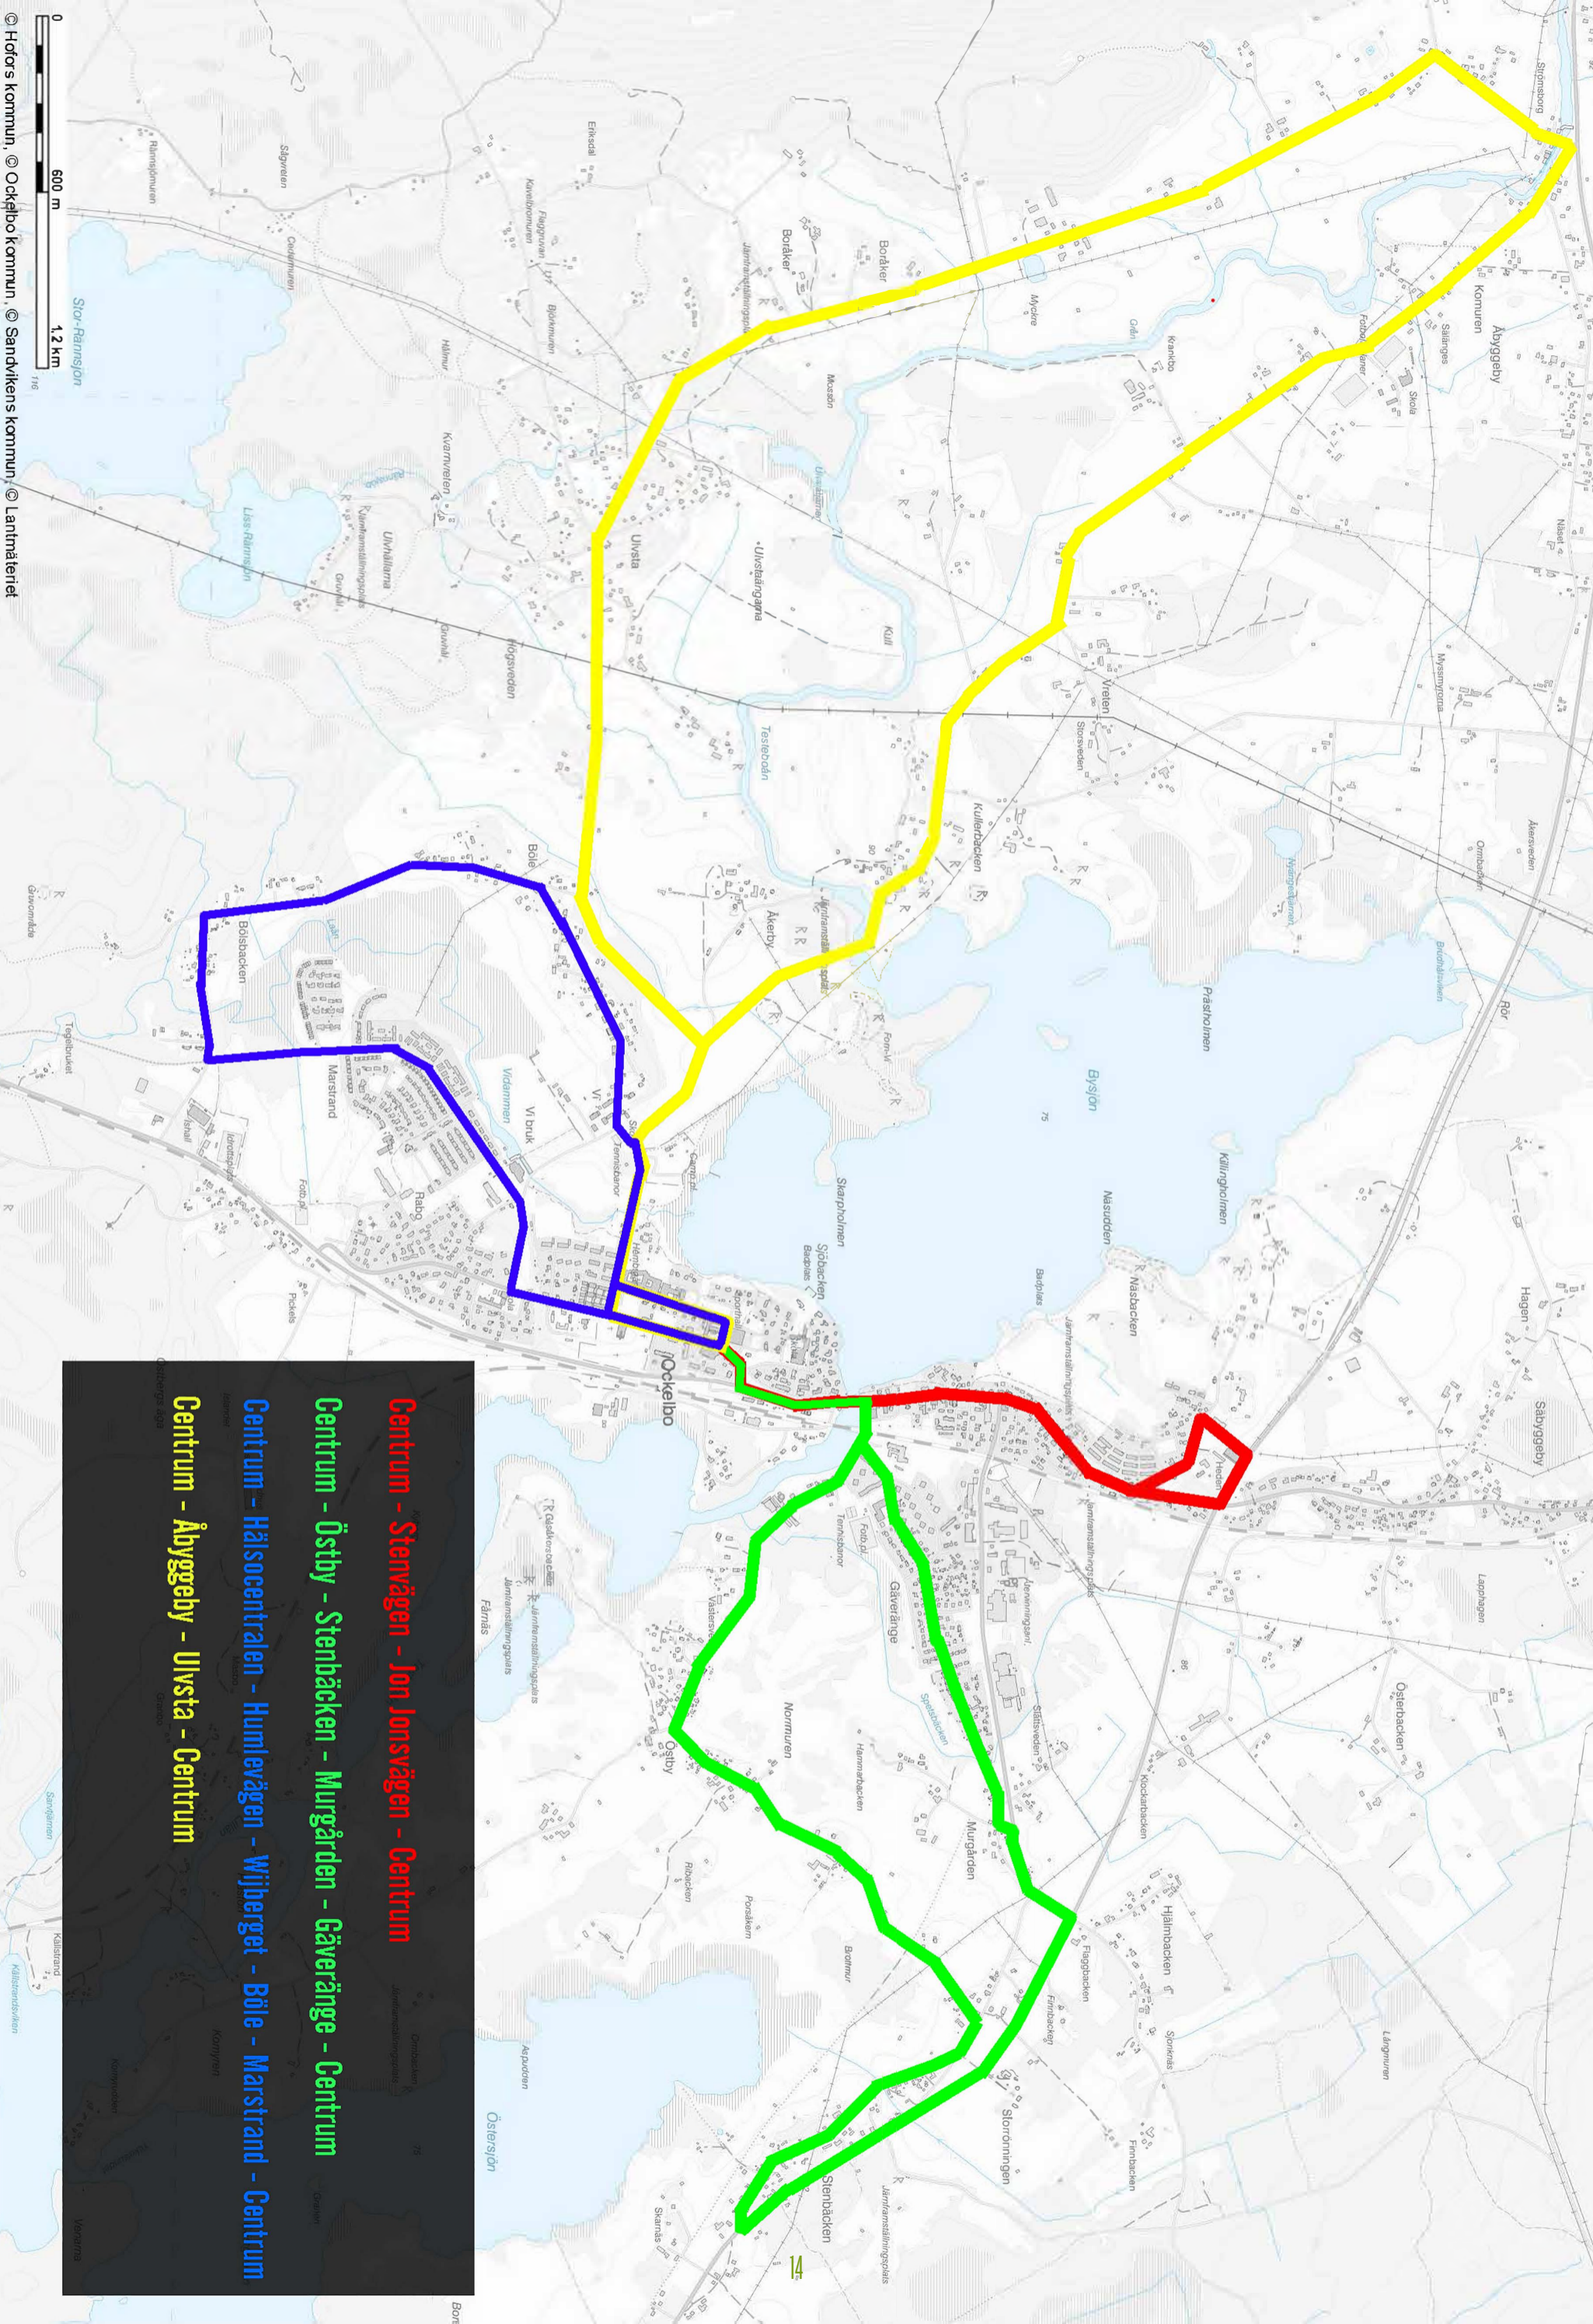

Hofors kommun, © Ockelbo kommun, © Sandvikens kommun, © Lantmateriet

- **Centrum - Stenvägen - Jon Jonsvägen - Centrum**
- **Centrum - Östby - Stenbäcken - Murgården - Gäverånge - Centrum**
- **Centrum - Hälsocentralen - Humlevägen - Wijberget - Böle - Marstrand - Centrum**
- **Centrum - Åbyggeby - Ulvsta - Centrum**

KUXA FRAM

Linjesträckning: Torget - Häsocentralen - Humlevägen - Wijberget - Bölsbacken - Marstrand - Torget - Östby - Stenbäcken - Murgården - Gäveränge - Torget - Stenvägen - Byvägen - Torget

Helgfri dag	Torget	Wijberget	Böle	Marstrand	Torget
måndag - fredag	09.30	09.35	09.38	09.40	09.45
	11.00	11.05	11.08	11.10	11.15

Helgfri dag	Torget	Stenbäcken	Höjden	Torget	Stenvägen	Torget
måndag - fredag	09.45	09.55	10.00	10.05	10.10	10.15
	11.15	11.25	11.30	11.35	11.40	11.45

OCKELBO - ÅBYGGEBY - ULVSTA - OCKELBO

ons- och fredag	Torget	Åbyggeby	Ulvsta	Torget	Kyrkan	
varje vecka	10.15	10.20	10.25	10.30	-	
skolveckor	13.00	13.10	13.15	-	13.18	buss 72 a
lovveckor	13.00	13.10	13.05	13.45*	-	*via Mo buss 74