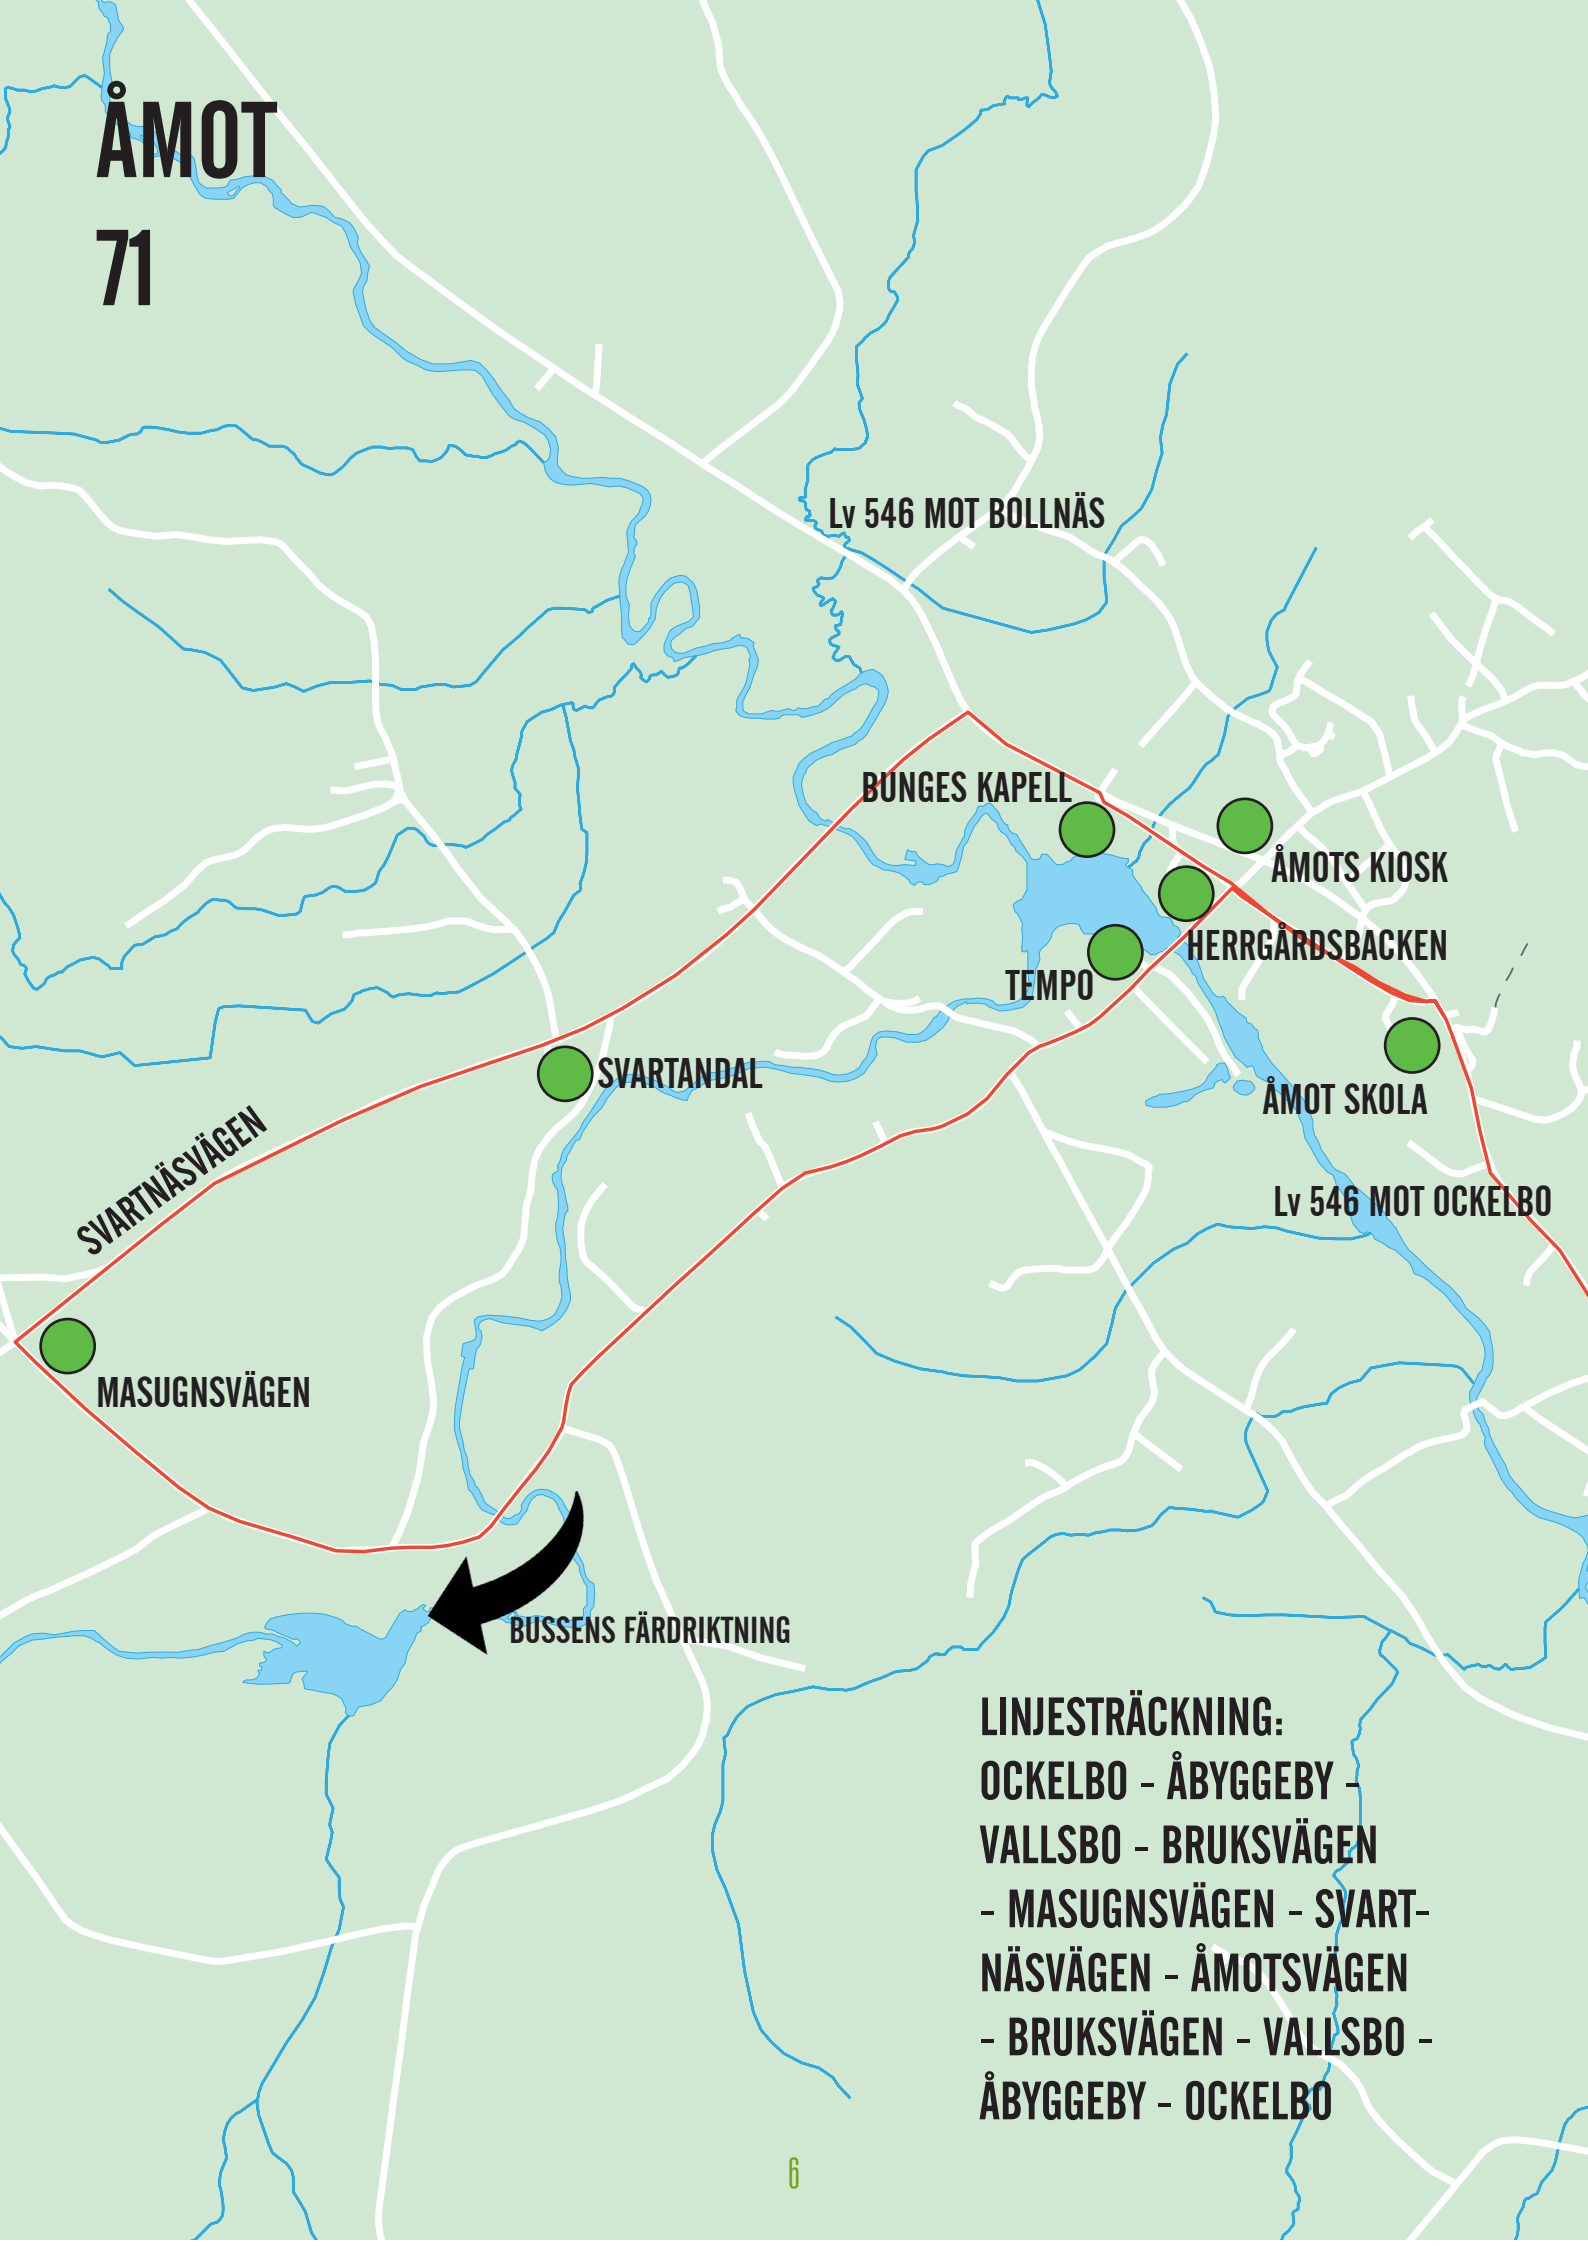

ÅMOT 71

Lv 546 MOT BOLLNÄS

BUNGES KAPELL

ÅMOTS KIOSK

HERRGÅRDSBACKEN

TEMPO

SVARTANDAL

ÅMOT SKOLA

SVARTNÄSVÄGEN

Lv 546 MOT OCKELBO

MASUGNSVÄGEN

BUSSENS FÄRDRIKTNING

LINJESTRÄCKNING:
OCKELBO - ÅBYGGEBY -
VALLSBO - BRUKSVÄGEN
- MASUGNSVÄGEN - SVART-
NÄSVÄGEN - ÅMOTSVÄGEN
- BRUKSVÄGEN - VALLSBO -
ÅBYGGEBY - OCKELBO