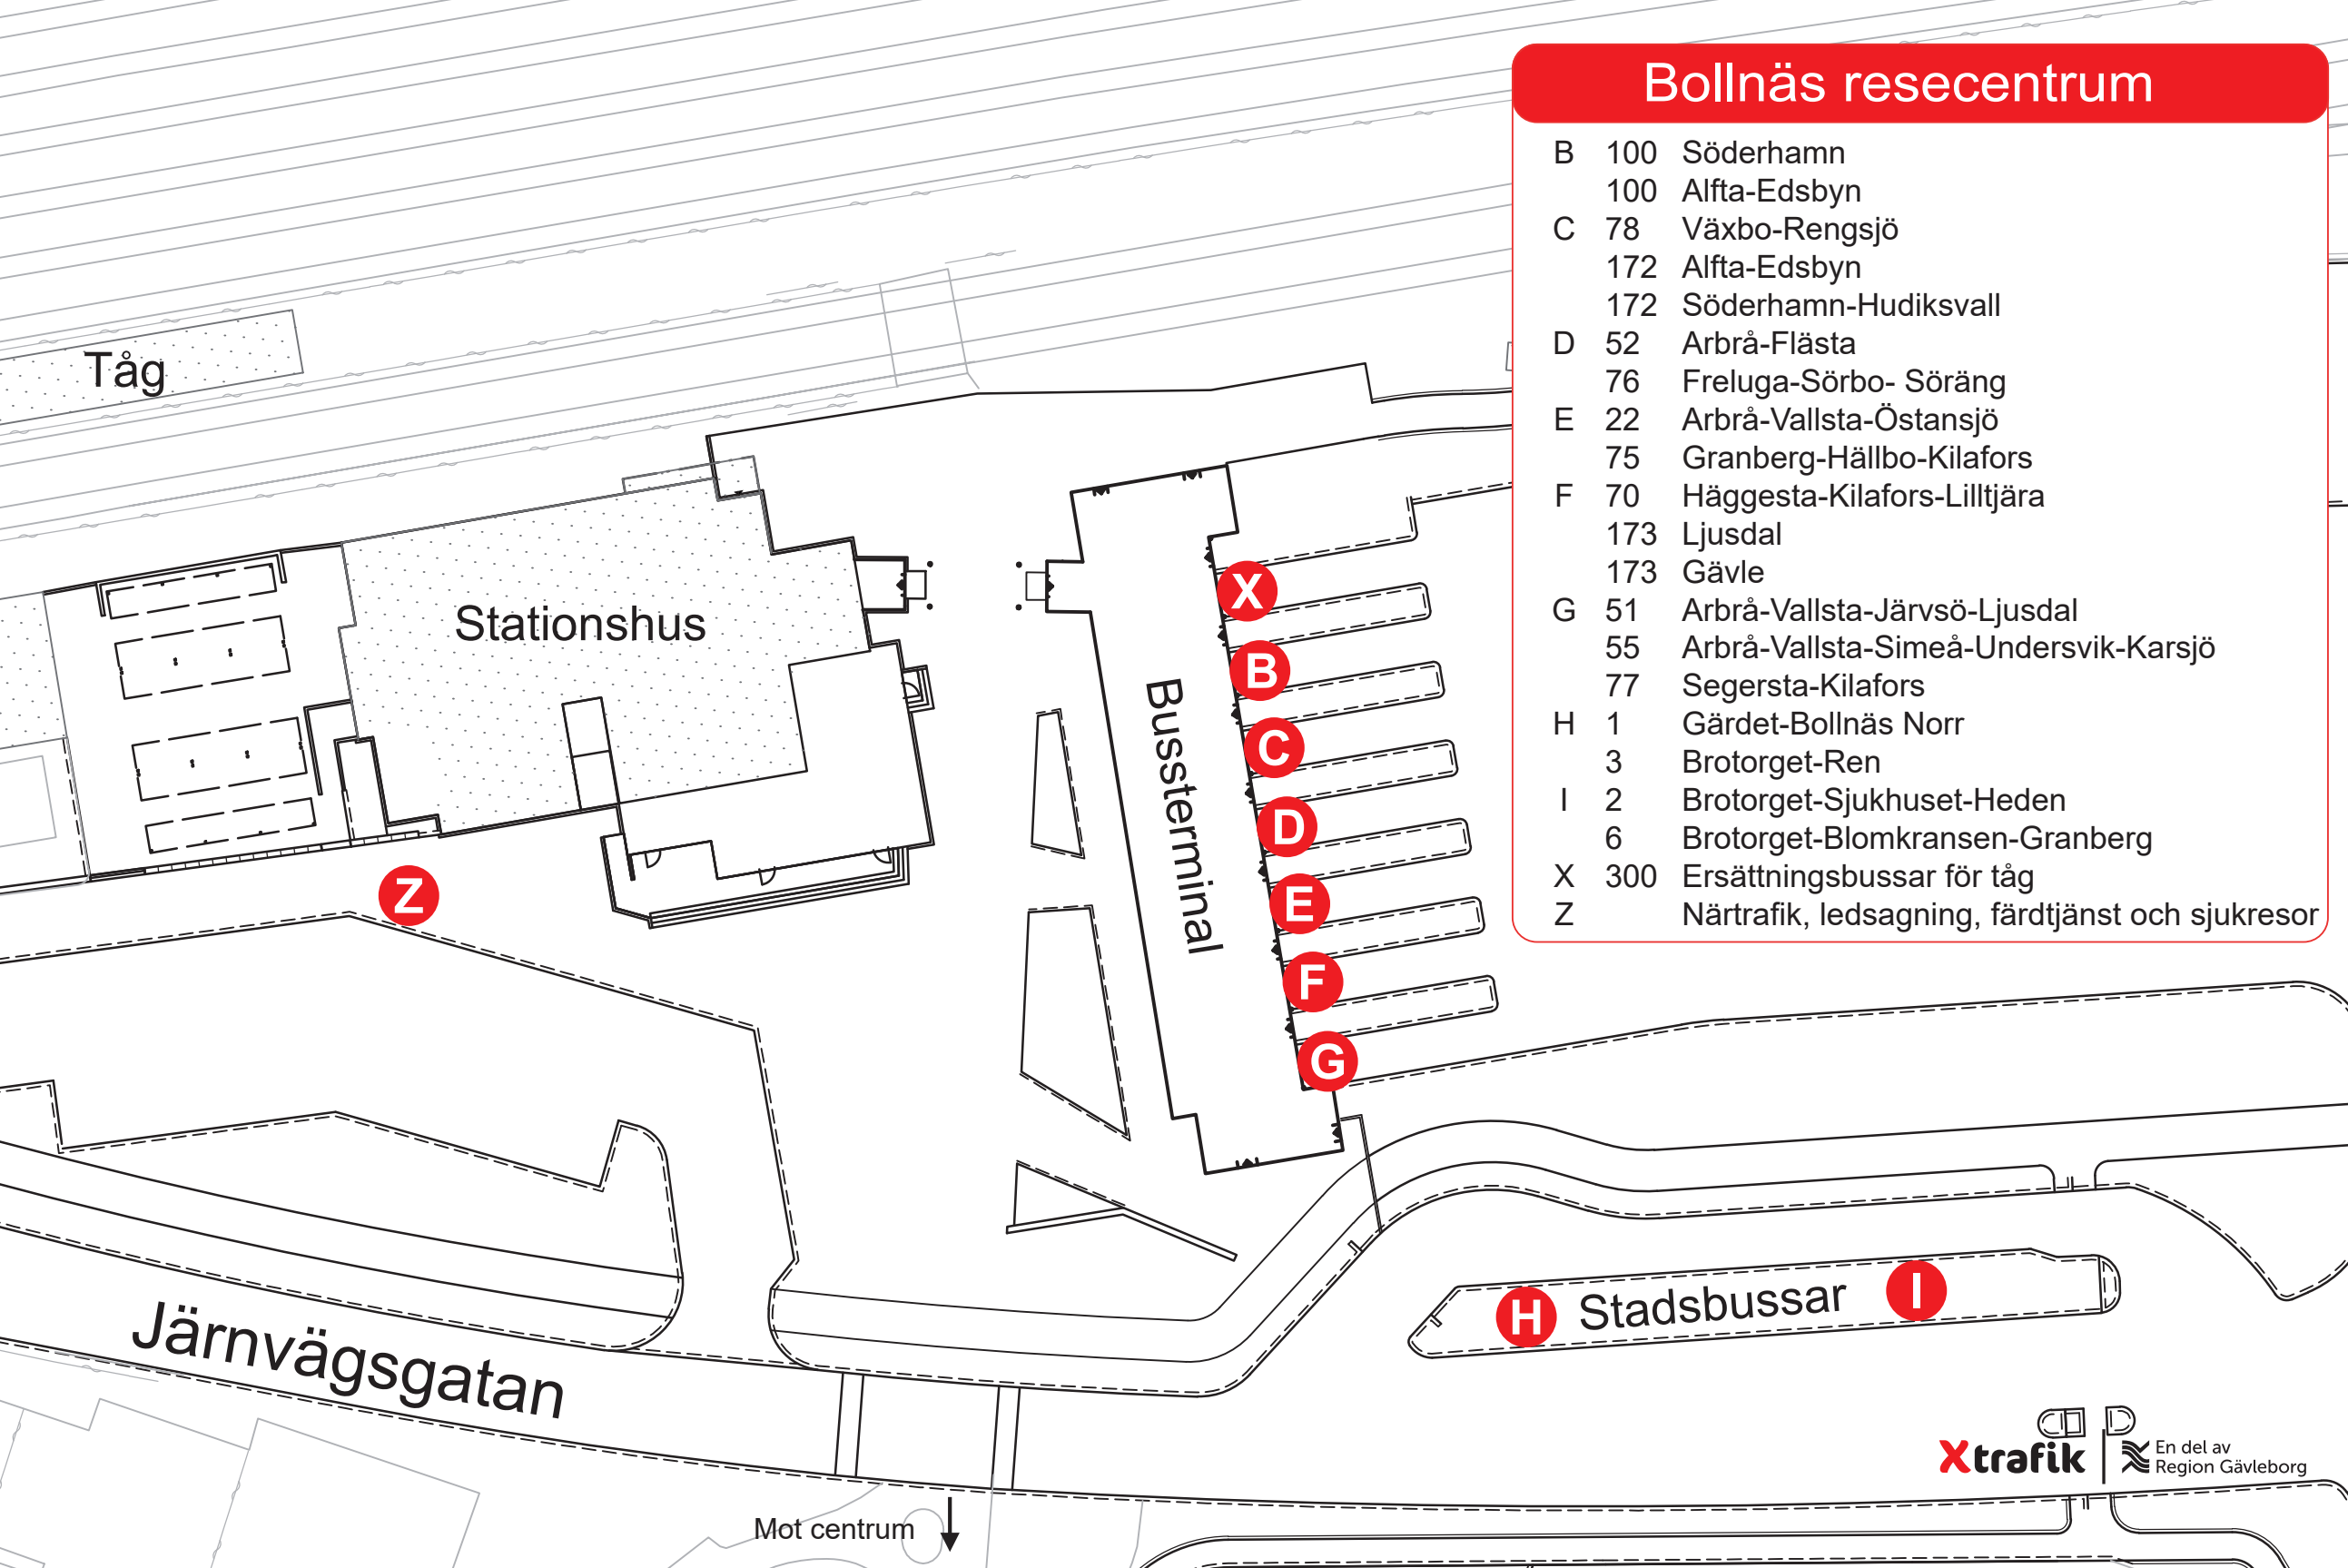

Bollnäs resecentrum

B	100	Söderhamn
	100	Alfta-Edsbyn
C	78	Växbo-Rengsjö
	172	Alfta-Edsbyn
	172	Söderhamn-Hudiksvall
D	52	Arbrå-Flästa
	76	Freluga-Sörbo- Söräng
E	22	Arbrå-Vallsta-Östansjö
	75	Granberg-Hällbo-Kilafors
F	70	Häggesta-Kilafors-Lilltjära
	173	Ljusdal
	173	Gävle
G	51	Arbrå-Vallsta-Järvsö-Ljusdal
	55	Arbrå-Vallsta-Simeå-Undersvik-Karsjö
	77	Segersta-Kilafors
H	1	Gärdet-Bollnäs Norr
	3	Brotorget-Ren
I	2	Brotorget-Sjukhuset-Heden
	6	Brotorget-Blomkransen-Granberg
X	300	Ersättningsbussar för tåg
Z		Närtrafik, ledsagning, färdtjänst och sjukresor