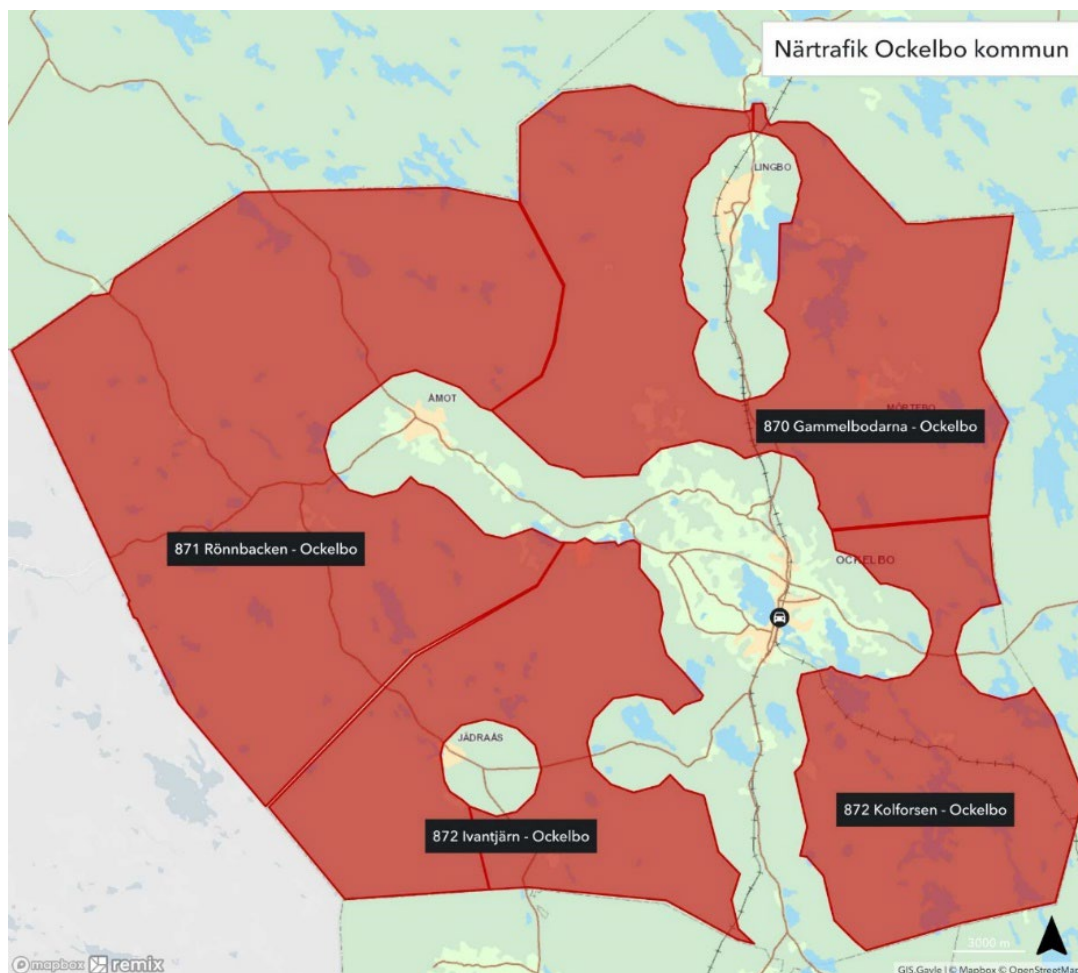

X-TRAFIKS NÄRTRAFIK

Närtrafik är ett komplement till den ordinarie kollektivtrafiken för de som vill resa från adresser som ligger mer än två kilometer från en busshållplats. Trafiken är anropsstyrd och körs med taxi efter olika "linjer" som alla har egna tidtabeller med cirkatider.

För mer information, tidtabeller och priser se X-trafiks hemsida Närtrafik - X-trafik (xtrafik.se)

För frågor och beställningar ring Beställningscentralen 0771-49 79 39.

I Ockelbo kommun finns tre tidtabeller; 870, 871 och 872

Exempel på tidtabell

871 Rönbacken –Ockelbo

	Närrområde Rönbacken	Ockelbo Jvstn	Ockelbo Torget	Ockelbo Hälsocentralen
Måndag-fredag				
F	10.15p	11.10a	11.12a	11.14a
F	12.10p	13.05a	13.07a	13.09a

- a Endast avstigning
- F Närtrafik körs med taxi och måste förbeställas senast två timmar före avgång på tel. 0771-49 79 39. Tiderna i tabellen är cirkatider, upphämtningstid får du vid bokning. Endast X-trafiks enkelbiljett som köpts i appen eller direkt av föraren gäller.
- p Endast påstigning