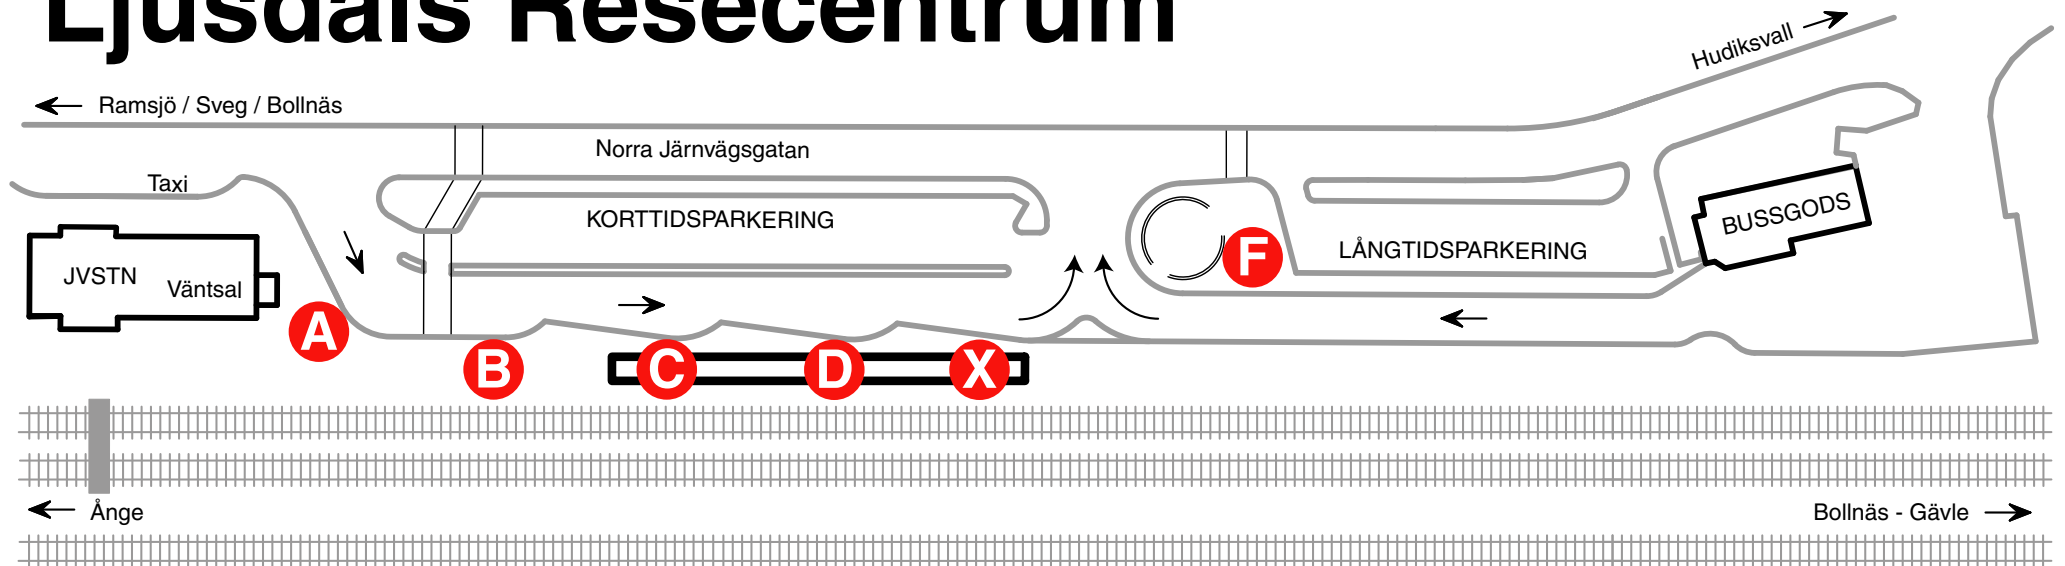

Ljusdals Resecentrum

Ljusdals resecentrum

- | | |
|----------|---|
| A | Avstigning |
| B | 173 Bollnäs - Gävle
Närtrafik, ledsagning, färdtjänst och sjukresor |
| C | 53 Delsbo - Hudiksvall
58 Snäre - Hybo |
| D | 19 Hybo - Järvsö - Nor
56 Kårböle - Sveg
82 Färila - Los |
| F | 54 Tallåsen - Letsbo - Ramsjö
53 Ljusdals sjukhus |
| X | 51 Järvsö - Vallsta - Arbrå - Bollnäs
57 Järvsö - Karsjö
300 Ersättningsbussar för tåg
Expressbussar |