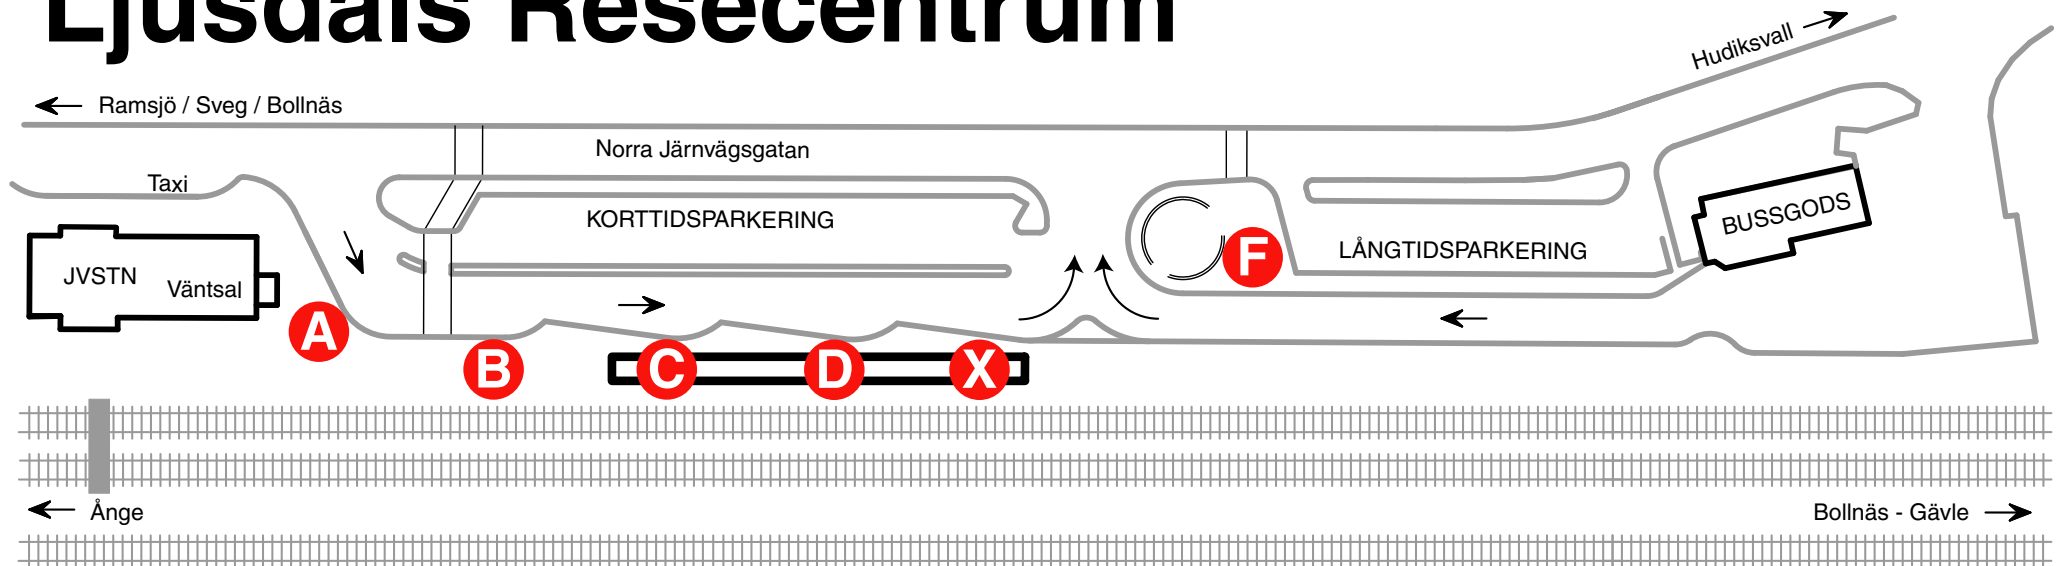

Ljusdals Resecentrum

Ljusdals resecentrum

- | | |
|----------|---------------------------------------------------------------------------------------------------------------|
| A | Avstigning |
| B | 173 Bollnäs - Gävle Närtrafik, ledsagning, färdtjänst och sjukresor |
| C | 53 Delsbo - Hudiksvall 58 Snäre - Hybo |
| D | 19 Hybo - Järvsö - Nor 56 Kårböle - Sveg 82 Färila - Los |
| F | 54 Tallåsen - Letsbo - Ramsjö 53 Ljusdals sjukhus |
| X | 51 Järvsö - Vallsta - Arbrå - Bollnäs 57 Järvsö - Karsjö 300 Ersättningsbussar för tåg Expressbussar |