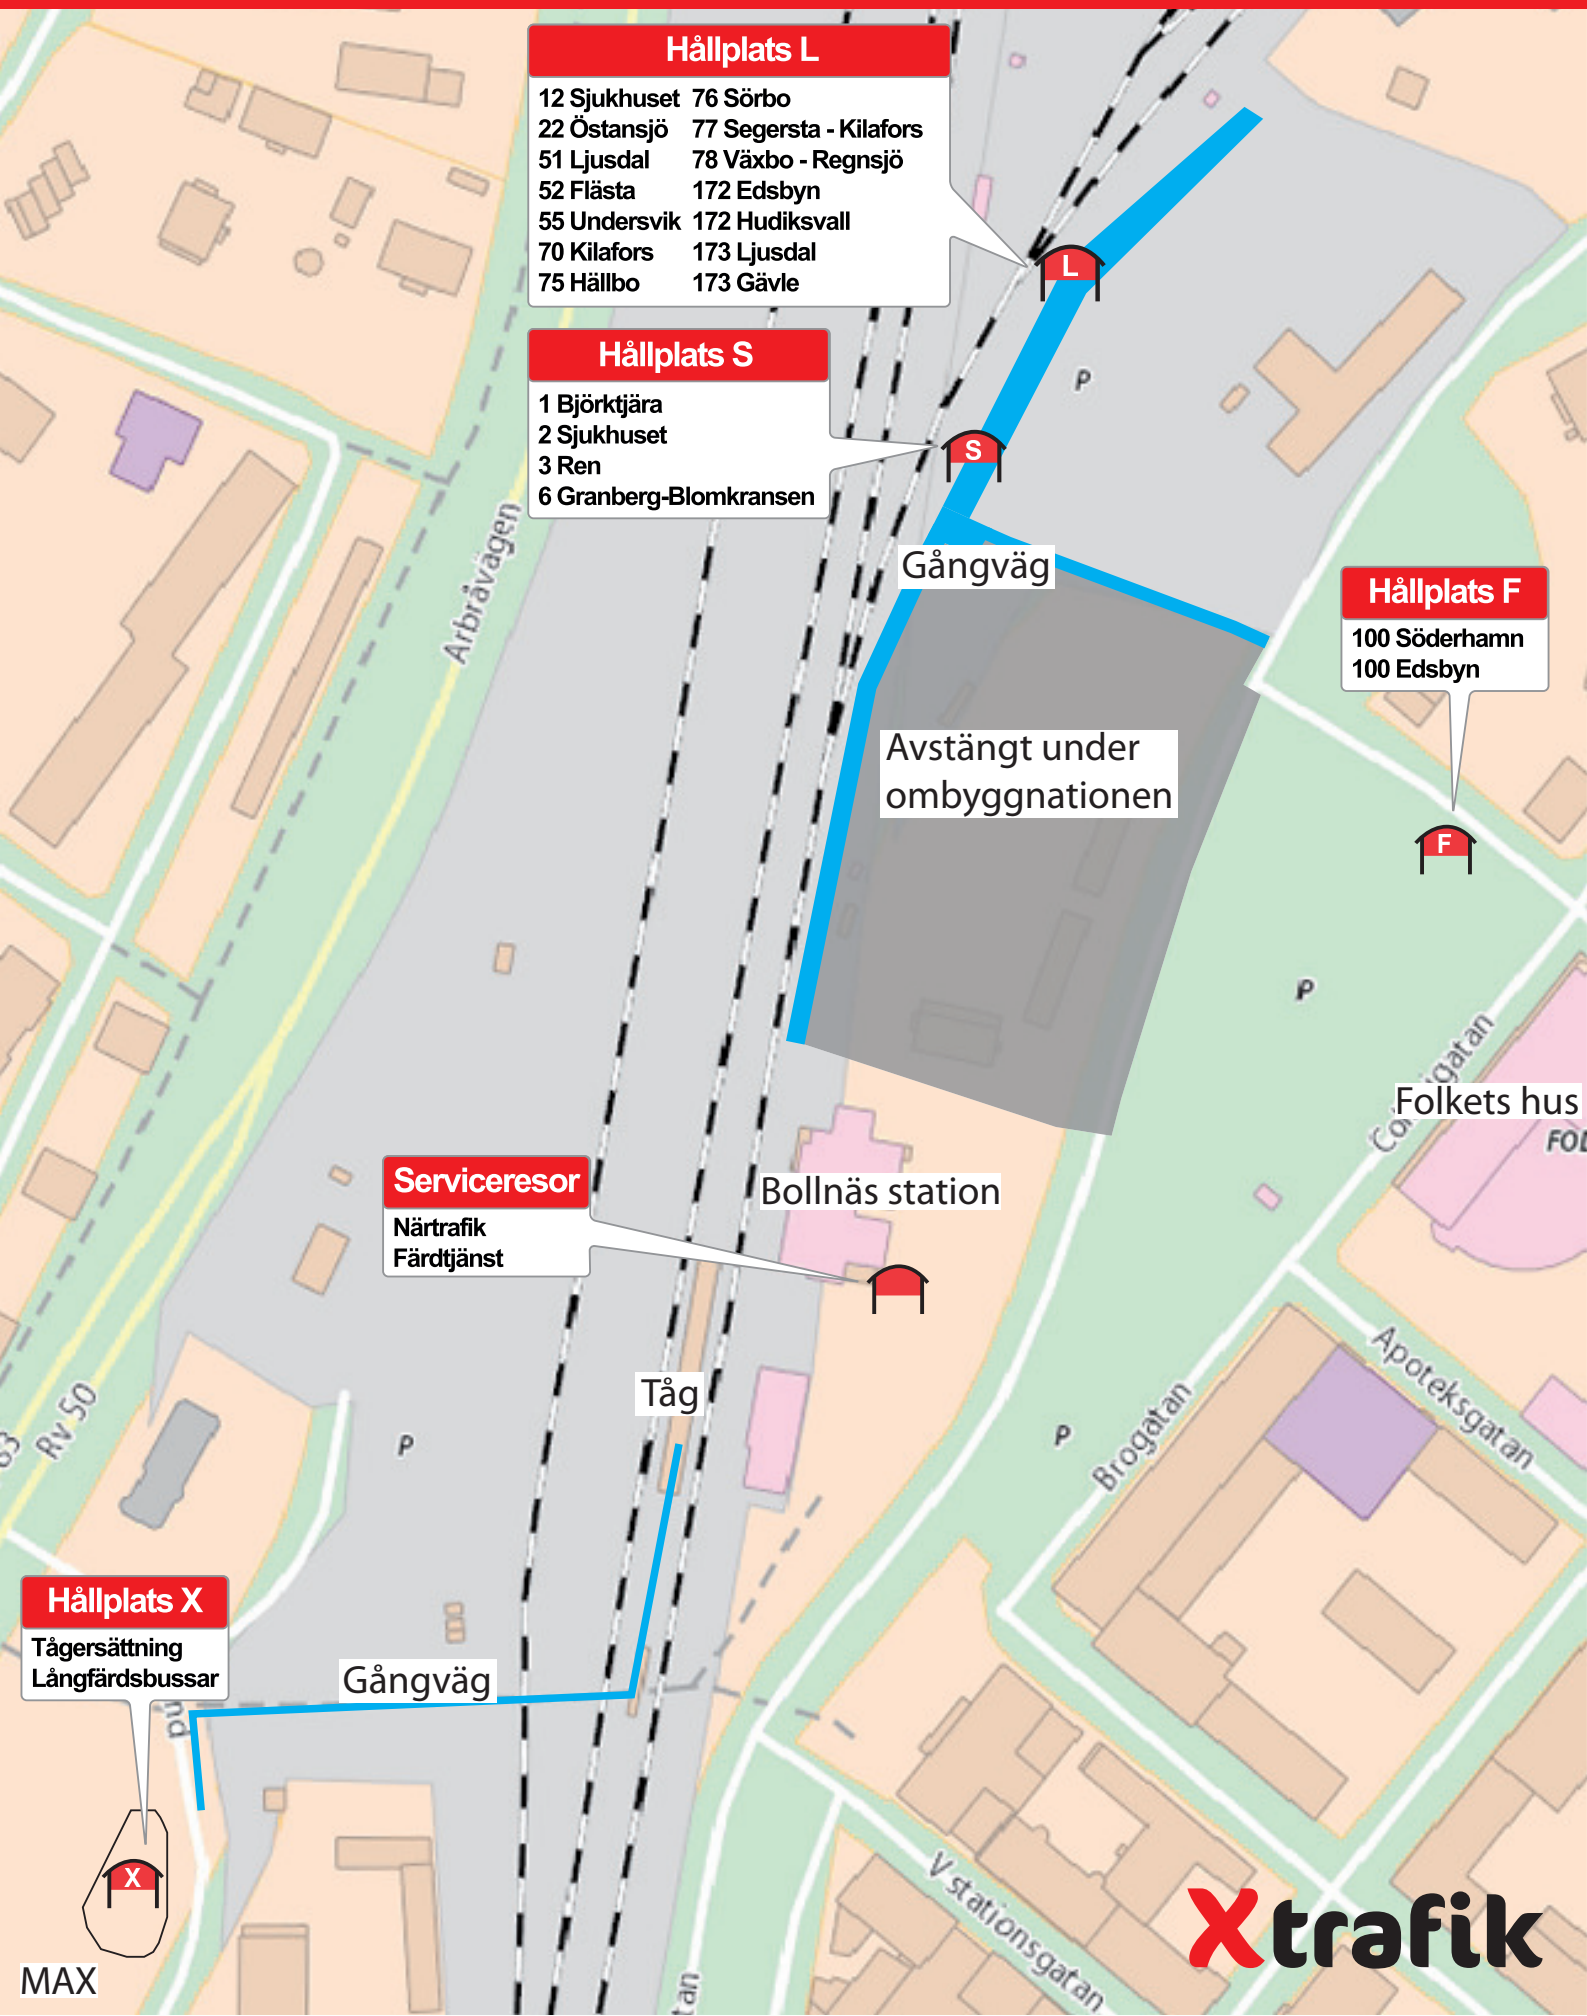

Hållplatser Bollnäs resecentrum från 30 september till vintern 2020

Hållplats L

12 Sjukhuset	76 Sörbo
22 Östansjö	77 Segersta - Kilafors
51 Ljusdal	78 Växbo - Regnsjö
52 Flästa	172 Edsbyn
55 Undersvik	172 Hudiksvall
70 Kilafors	173 Ljusdal
75 Hällbo	173 Gävle

Hållplats S

- 1 Björktjärä
- 2 Sjukhuset
- 3 Ren
- 6 Granberg-Blomkransen

Hållplats F

- 100 Söderhamn
- 100 Edsbyn

Serviceresor

- Närtrafik
- Färdtjänst

Bollnäs station

Hållplats X

- Tåg
- Långfärdsbussar

MAX