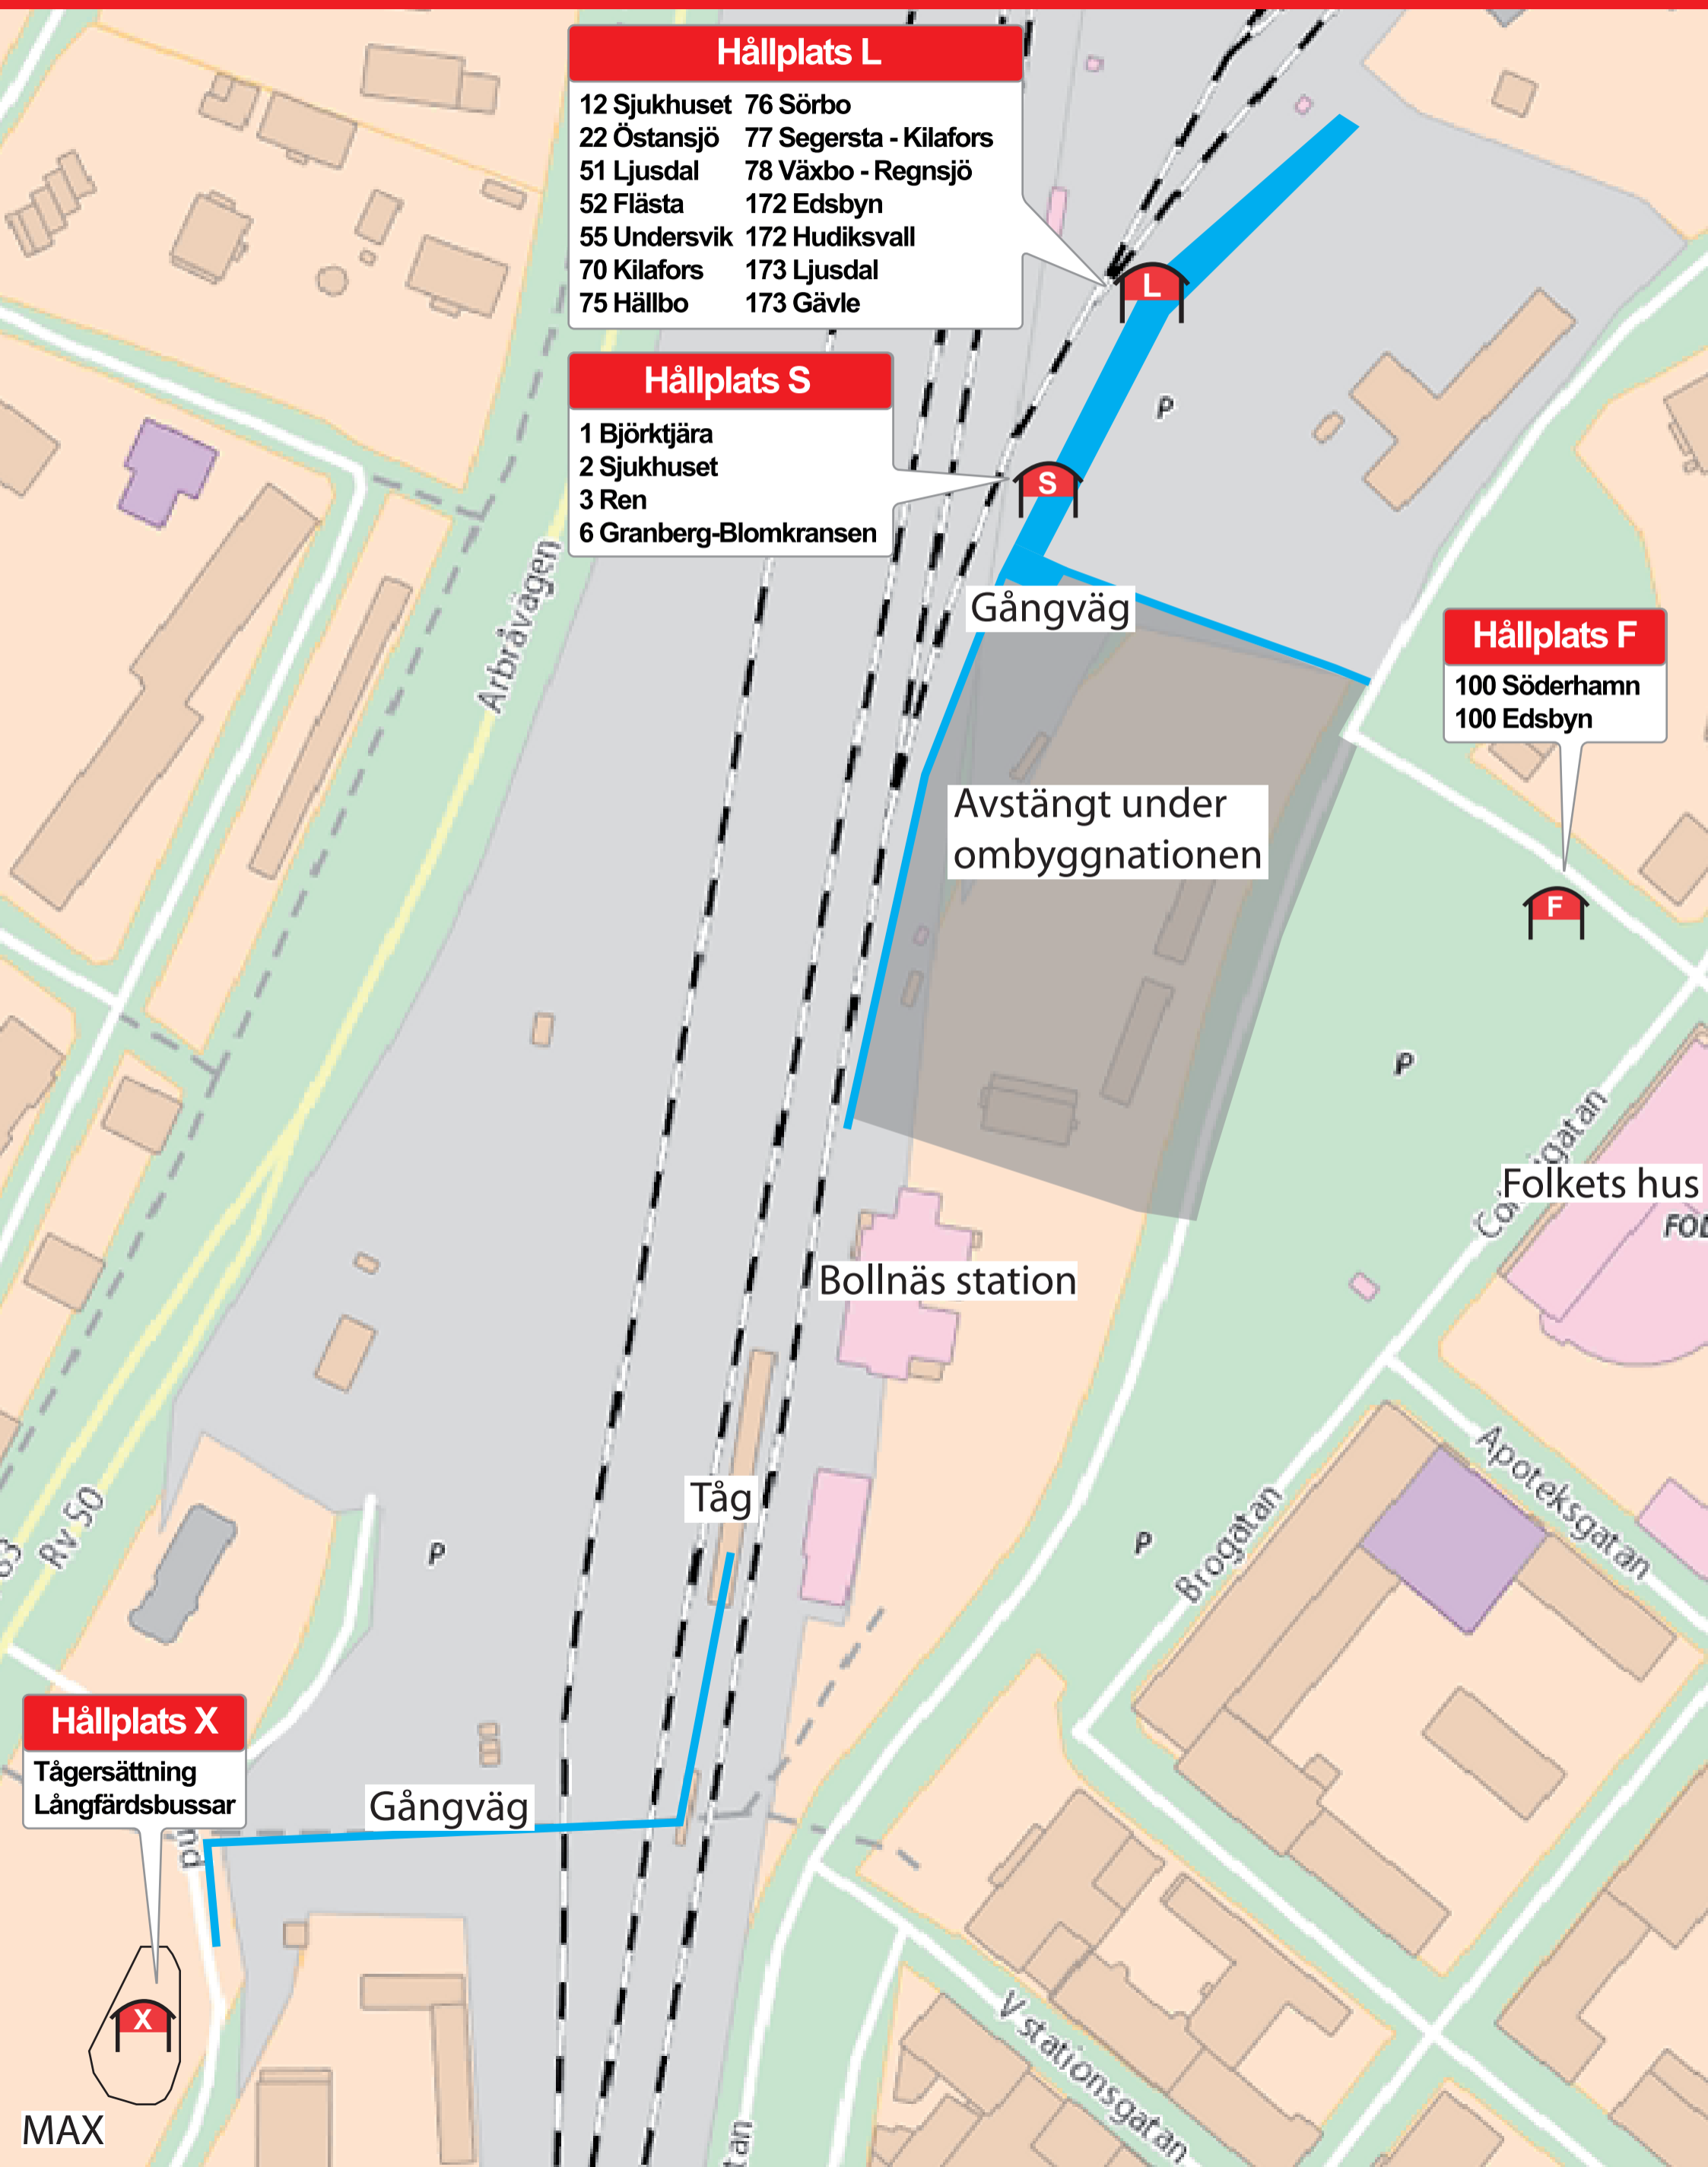

# Hållplatser Bollnäs resecentrum från 30 september till hösten 2020

## Hållplats L

- 12 Sjukhuset
- 22 Östansjö
- 51 Ljusdal
- 52 Flästa
- 55 Undersvik
- 70 Kilafors
- 75 Hällbo
- 76 Sörbo
- 77 Segersta - Kilafors
- 78 Växbo - Regnsjö
- 172 Edsbyn
- 172 Hudiksvall
- 173 Ljusdal
- 173 Gävle

## Hållplats S

- 1 Björktjära
- 2 Sjukhuset
- 3 Ren
- 6 Granberg-Blomkransen

## Hållplats F

- 100 Söderhamn
- 100 Edsbyn