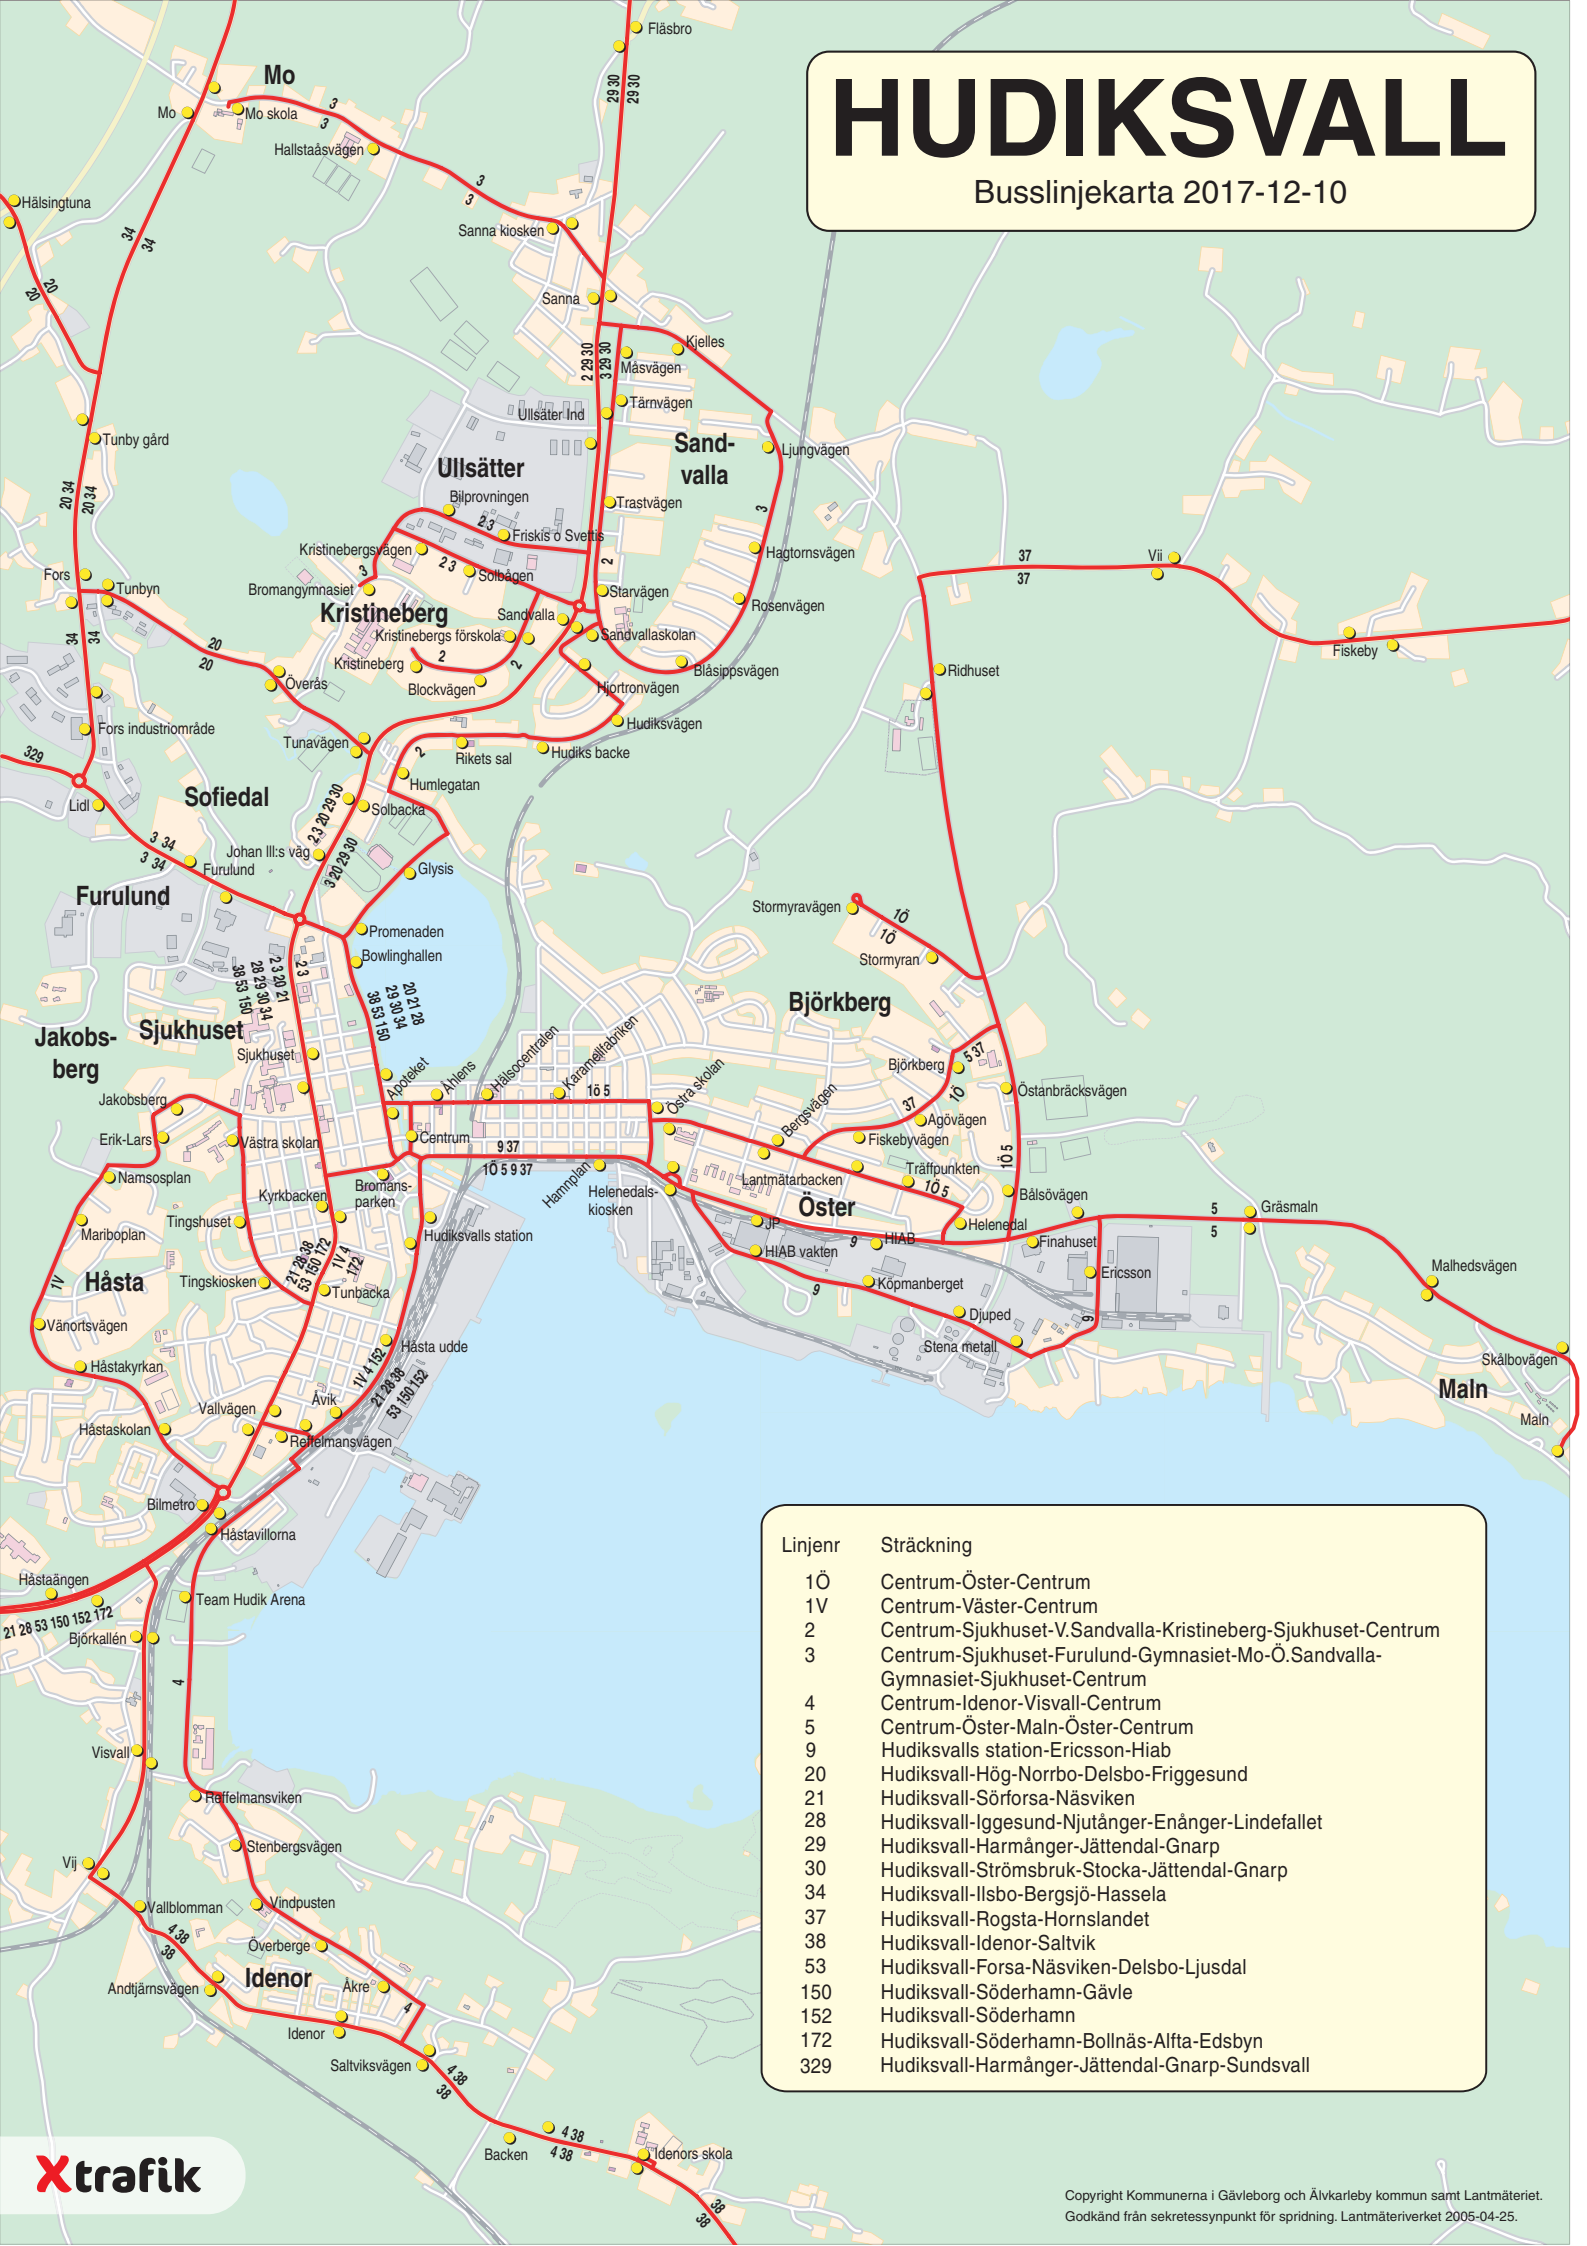

# HUDIKSVALL

Busslinjekarta 2017-12-10

Linjenr	Sträckning
1Ö	Centrum-Öster-Centrum
1V	Centrum-Väster-Centrum
2	Centrum-Sjukhuset-V.Sandvalla-Kristineberg-Sjukhuset-Centrum
3	Centrum-Sjukhuset-Furulund-Gymnasiet-Mo-Ö.Sandvalla-Gymnasiet-Sjukhuset-Centrum
4	Centrum-Idenor-Visvall-Centrum
5	Centrum-Öster-Maln-Öster-Centrum
9	Hudiksvalls station-Ericsson-Hiab
20	Hudiksvall-Hög-Norrbo-Delsbo-Friggesund
21	Hudiksvall-Sörforsa-Näsviken
28	Hudiksvall-Iggesund-Njutånger-Enånger-Lindefallet
29	Hudiksvall-Harmånger-Jättendal-Gnarp
30	Hudiksvall-Strömsbruk-Stocka-Jättendal-Gnarp
34	Hudiksvall-Ilsbo-Bergsjö-Hassela
37	Hudiksvall-Rogsta-Hornslandet
38	Hudiksvall-Idenor-Saltvik
53	Hudiksvall-Forsa-Näsviken-Delsbo-Ljusdal
150	Hudiksvall-Söderhamn-Gävle
152	Hudiksvall-Söderhamn
172	Hudiksvall-Söderhamn-Bollnäs-Alfta-Edsbyn
329	Hudiksvall-Harmånger-Jättendal-Gnarp-Sundsvall