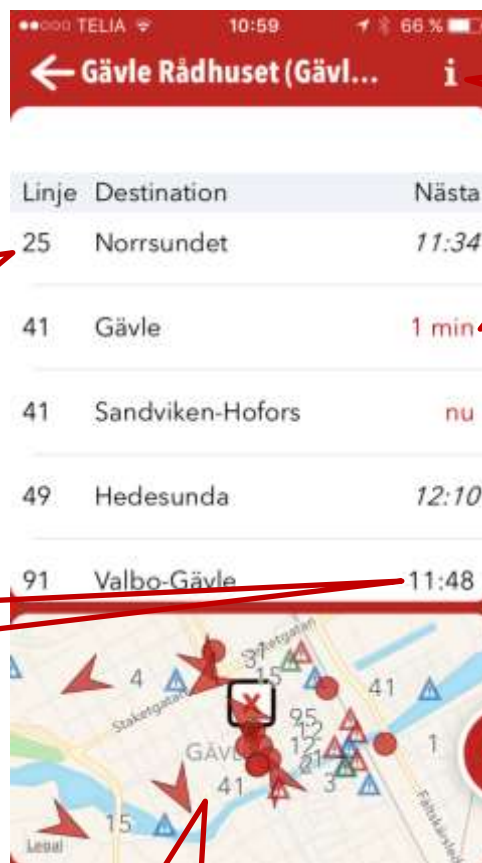

Ha koll på bussen

Här hittar du mer information om hur du kan ha koll på vart bussen befinner sig.

Söka på hållplats

Genom att söka på hållplats ser du kommande avgångstider från den valda hållplatsen. Du ser även om bussen är i tid, är tidig eller sen.

Här får du mer information om viktiga funktioner.

Klicka på linjen för mer information och för att se bussen på kartan.

Talar om hur många minuter som återstår innan bussen beräknas komma. Röd tid anger att bussen är tidig eller sen.