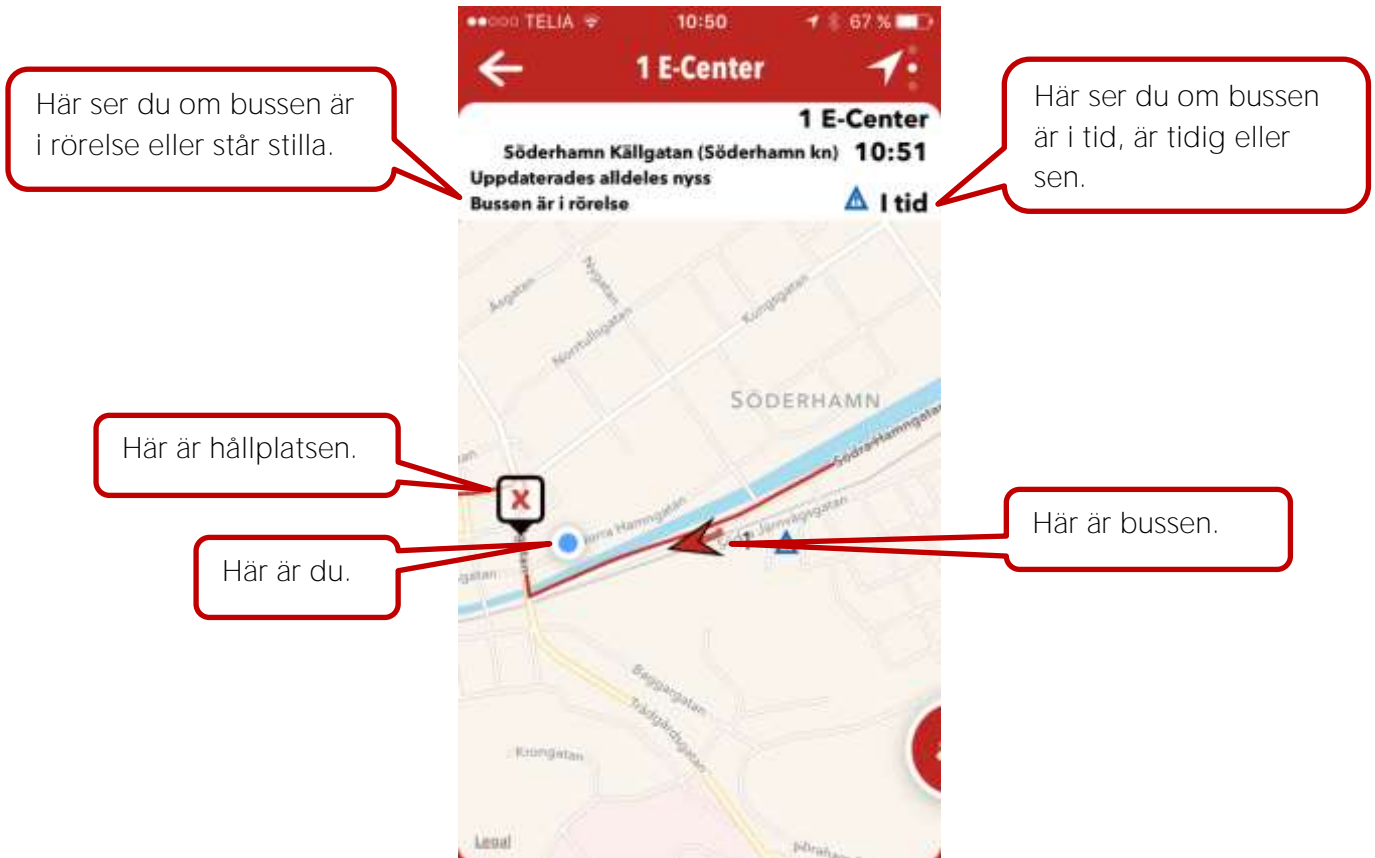

Här får du mer information om viktiga funktioner.

Klicka på linjen för mer information och för att se bussen på kartan.

Talar om hur många minuter som återstår innan bussen beräknas komma. Röd tid anger att bussen är tidig eller sen.

Anger när bussen ska avgå enligt tidtabell.

Tider angivna i kursiv stil är ungefärliga och kan variera 1-5 minuter.

Klicka på kartan för att förstora kartbilden.

Söka på karta

På kartan ser du vart bussen befinner sig och om den är i tid, är tidig eller sen.
Du kan zooma på skärmen för en mer eller mindre detaljerad karta.