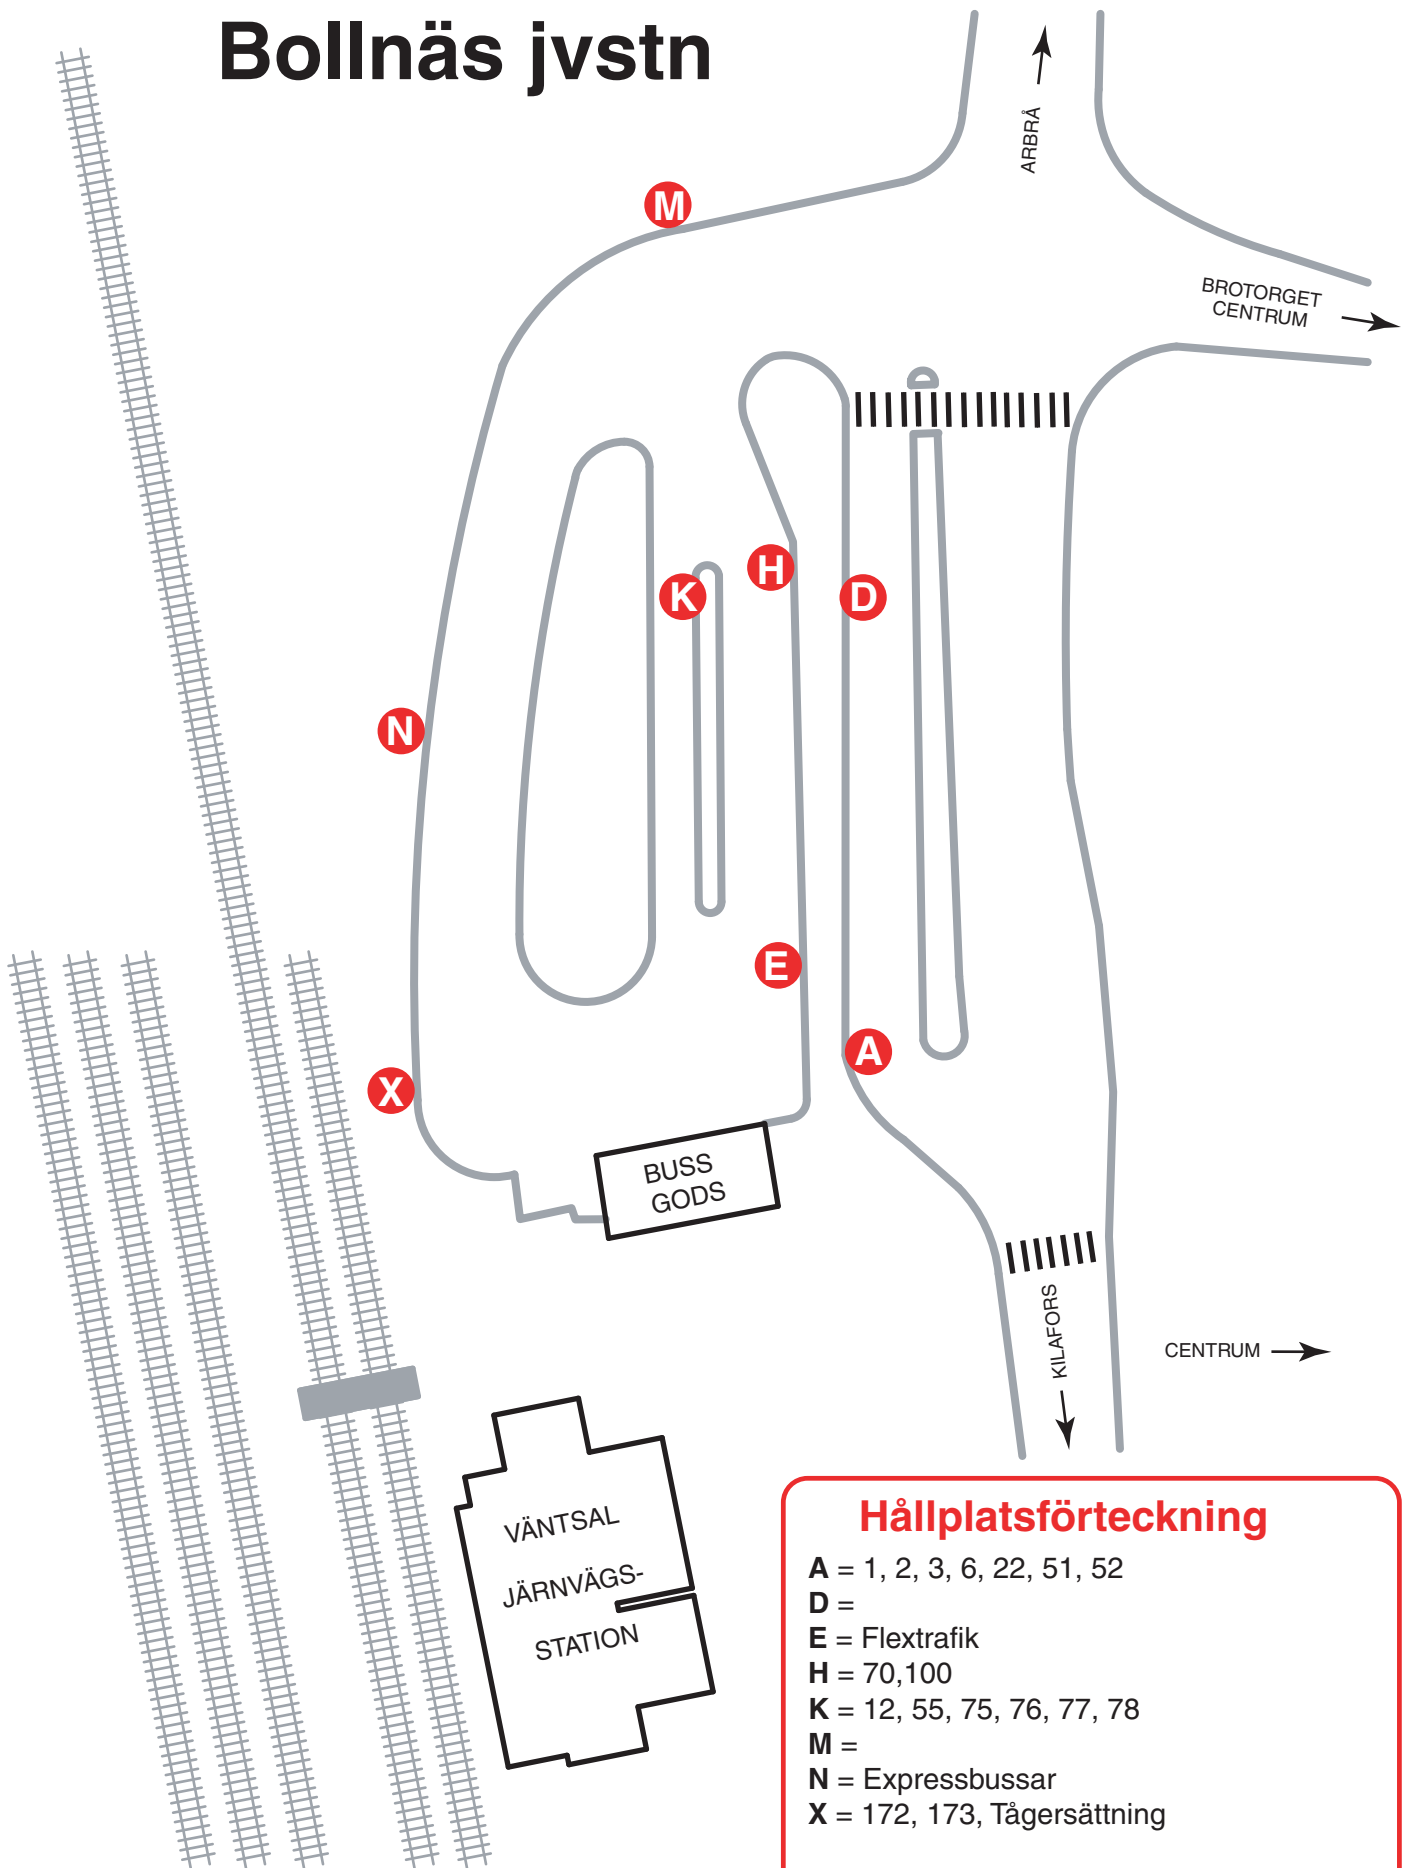

Bollnäs jvstn

Hållplatsförteckning

- A = 1, 2, 3, 6, 22, 51, 52
- D =
- E = Flextrafik
- H = 70, 100
- K = 12, 55, 75, 76, 77, 78
- M =
- N = Expressbussar
- X = 172, 173, Tågersättning